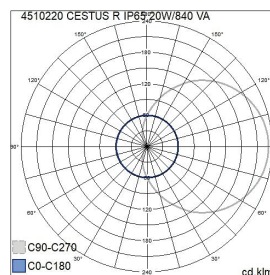

- Kapsling av pressgjutet aluminium, kupa av polykarbonat.
- Vit och antracit.
- Skyddsklass I.
- Ytmontering i tak och vägg.
- Kan vidarekopplas 3 x 2,5 mm<sup>2</sup>, fjäderklämmor.
- Kabelingångshål för ytkablage.
- Färgtemperatur 4000 K. CRI > 80 / Ra > 80.
- MacAdam 3 SDCM.
- IP65.
- IK10.
- Fast LED 20 W / 1650 lm.
- LED ljuskälla A60 E27 max 11W, medföljer ej.
- On/off.
- Omgivningstemperatur -25 ... 25 °C.
- Livslängd L70 50 000 h (Ta25°C).