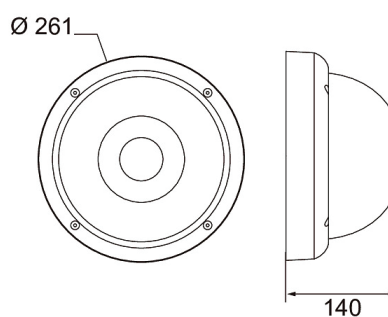

## Cestus R

Med armaturstomme i aluminium och kupa i polykarbonat är väggarmaturen Cestus R ett bra val på ställen där det krävs god slagtlighet av armaturen. Användningsområden är nybyggnationer och renoveringsobjekt samt fasader i husbolag. Du kan välja mellan fast LED eller E27-sockel.

- Kapsling av pressgjutet aluminium, kupa av polykarbonat.
- Vit och antracit.
- Skyddsklass I.
- Ytmontering i tak och vägg.
- Kan vidarekopplas 3 x 2,5 mm<sup>2</sup>, fjäderklämmor.
- Kabelingångshål för ytkablage.
- Färgtemperatur 4000 K. CRI > 80 / Ra > 80.
- MacAdam 3 SDCM.
- IP65.
- IK10.
- Fast LED 20 W / 1650 lm.
- LED ljuskälla A60 E27 max 11W, medföljer ej.
- On/off.
- Omgivningstemperatur -25 ... 25 °C.
- Livslängd L70 50 000 h (Ta25°C).