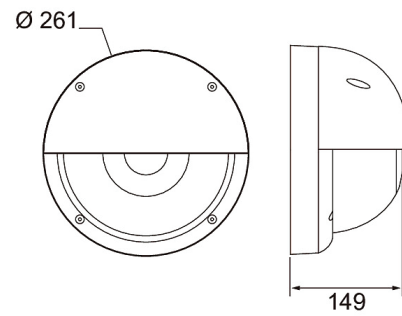

Cestus R Eye

Cestus R Eye on alumiinirunkoinen, polykarbonaattikuvulla varustettu seinävalaisin. Valaisin soveltuu vaativiin kohteisiin, joissa valaisimelta edellytetään hyvää iskunkestokykyä. Käyttökohteita ovat uudis- ja saneerauskohteet sekä taloyhtiöiden julkisivut. Voit valita joko kiinteän ledin tai E27-kantaisen mallin.

- Runko painevalettua alumiinia, kupu polykarbonaattia.
- Valkoinen ja antrasiitti.
- Suojausluokka I.
- Katto- ja seinäasennus pintaan.
- Ketjutettavissa 3 x 2,5 mm², jousiliittimet.
- Murtoaihiot pintakaapelointia varten.
- Väriämpötila 4000 K. CRI > 80 / Ra > 80.
- MacAdam 3 SDCM.
- IP65.
- IK10.
- Kiinteä led 20W / 800 lm.
- Led-lamppu A60 E27 maks. 11W, ei sisälly pakkaukseen.
- On/off.
- Käyttöympäristön lämpötila -25 ... 25 °C.
- Hyötyelinikä L70 50 000 h (Ta25°C).