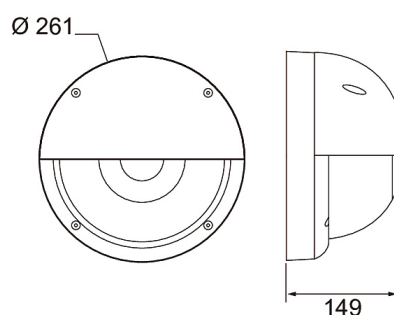

Cestus R Eye

Cestus R Eye är en väggarmatur med armaturstomme i aluminium och kupa i polykarbonat. Armaturen passar för krävande användningsområden med höga krav på armaturernas slagtåligghet. Användningsområden är nybyggnationer och renoveringsobjekt samt fasader i husbolag. Du kan välja mellan fast LED eller E27-sockel.

- Kapsling av pressgjutet aluminium, kupa av polykarbonat.
- Vit och antracit.
- Skyddsklass I.
- Ytmontering i tak och vägg.
- Kan vidarekopplas 3 x 2,5 mm², fjäderklämmor.
- Kabelgångshål för ytkablage.
- Färgtemperatur 4000 K. CRI > 80 / Ra > 80.
- MacAdam 3 SDCM.
- IP65.
- IK10.
- Fast LED 20W / 800 lm.
- LED ljuskälla A60 E27 max 11W, medföljer ej.
- On/off.
- Omgivningstemperatur -25 ... 25 °C.
- Livslängd L70 50 000 h (Ta25°C).