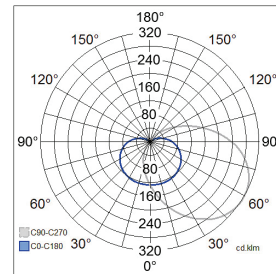

Cestus R Eye

Cestus R Eye on alumiinirunkoinen, polykarbonaattikuvulla varustettu seinävalaisin. Valaisin soveltuu vaativiin kohteisiin, joissa valaisimelta edellytetään hyvää iskunkestokykyä. Käyttökohteita ovat uudis- ja saneerauskohteet sekä taloyhtiöiden julkisivut. Voit valita joko kiinteän ledin tai E27-kantaisen mallin.

- Runko painevalettua alumiinia, kupu polykarbonaattia.
- Valkoinen ja antrasiitti.
- Suojausluokka I.
- Katto- ja seinäasennus pintaan.
- Ketjutettavissa 3 x 2,5 mm², jousiliittimet.
- Murtoaihiot pintakaapelointia varten.
- Väriämpötila 4000 K. CRI > 80 / Ra > 80.
- MacAdam 3 SDCM.
- IP65.
- IK10.
- Kiinteä led 20W / 800 lm.
- Led-lamppu A60 E27 maks. 11W, ei sisälly pakkaukseen.
- On/off.
- Käyttöympäristön lämpötila -25 ... 25 °C.
- Hyötyelinikä L70 50 000 h (Ta25°C).