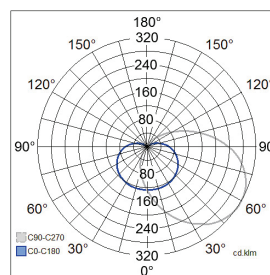

Cestus R Eye

Cestus R Eye är en väggarmatur med armaturstomme i aluminium och kupa i polykarbonat. Armaturen passar för krävande användningsområden med höga krav på armaturernas slagtåligghet. Användningsområden är nybyggnationer och renoveringsobjekt samt fasader i husbolag. Du kan välja mellan fast LED eller E27-sockel.

- Kapsling av pressgjutet aluminium, kupa av polykarbonat.
- Vit och antracit.
- Skyddsklass I.
- Ytmontering i tak och vägg.
- Kan vidarekopplas 3 x 2,5 mm², fjäderklämmor.
- Kabelgångshål för ytkablage.
- Färgtemperatur 4000 K. CRI > 80 / Ra > 80.
- MacAdam 3 SDCM.
- IP65.
- IK10.
- Fast LED 20W / 800 lm.
- LED ljuskälla A60 E27 max 11W, medföljer ej.
- On/off.
- Omgivningstemperatur -25 ... 25 °C.
- Livslängd L70 50 000 h (Ta25°C).