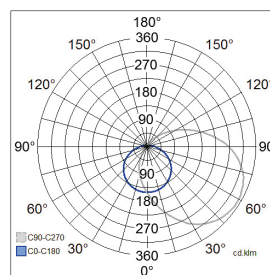

Cestus H Eye

Med stomme i aluminium och kupa i polykarbonat är väggarmaturen Cestus H Eye ett bra val på ställen där det krävs god slagåtlighet av armaturen. Användningsområden är nybyggnationer och renoveringsobjekt samt fasader i husbolag. Du kan välja mellan fast LED eller E27-sockel.

- Kapsling av pressgjutet aluminium, kupa av polykarbonat.
- Vit och antracit.
- Skyddsklass I.
- Ytmontering i tak och vägg.
- Kan vidarekopplas 3 x 2,5 mm², fjäderklämmor.
- Kabelingångshål för ytkablage.
- Färgtemperatur 4000 K. CRI > 80 / Ra > 80.
- MacAdam 3 SDCM.
- IP65.
- IK10.
- Fast LED 20W / 800 lm.
- LED ljuskälla A60 E27 max 11W, medföljer ej.
- On/off.
- Omgivningstemperatur -25 ... 25 °C.
- Livslängd L70 50 000 h (Ta25°C).