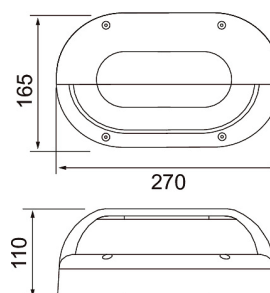

Cestus H Eye

Med stomme i aluminium och kupa i polykarbonat är väggarmaturen Cestus H Eye ett bra val på ställen där det krävs god slagåtlighet av armaturen. Användningsområden är nybyggnationer och renoveringsobjekt samt fasader i husbolag. Du kan välja mellan fast LED eller E27-sockel.

- Kapsling av pressgjutet aluminium, kupa av polykarbonat.
- Vit och antracit.
- Skyddsklass I.
- Ytmontering i tak och vägg.
- Kan vidarekopplas 3 x 2,5 mm², fjäderklämmor.
- Kabelingångshål för ytkablage.
- Färgtemperatur 4000 K. CRI > 80 / Ra > 80.
- MacAdam 3 SDCM.
- IP65.
- IK10.
- Fast LED 20W / 800 lm.
- LED ljuskälla A60 E27 max 11W, medföljer ej.
- On/off.
- Omgivningstemperatur -25 ... 25 °C.
- Livslängd L70 50 000 h (Ta25°C).