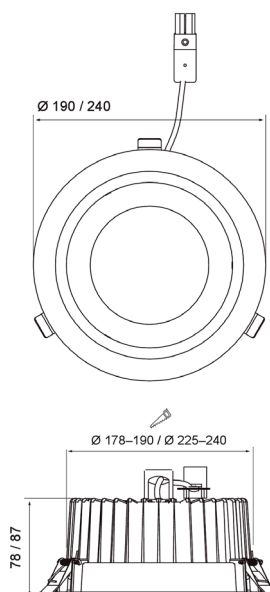

- Stomme och reflektor av aluminium. Opal glaskupa.
- Vit.
- Skyddsklass II.
- Infälld montering, kan vidarekopplas 5 x 2,5 mm<sup>2</sup>.
- Monteringshöjd 2–4 m.
- On/off och Dali-modeller med push-dim control.
- Fast LED: 10 W 1000 lm; 20 W 2100 lm; 28 W 3000 lm.
- Färgtemperaturer 3000 K och 4000 K. CRI > 80 / Ra > 80.
- MacAdam 3 SDCM.
- IP20/IP43.
- Omgivningstemperatur 0 till +25 °C.
- Livslängd L70 100 000 h (Ta25°C).
- Livslängd L80 60 000 h (Ta25°C).
- Strömkällans livslängd 50 000 h.
- WH = vit, DA = Dali, GLO = Glas Opal.
- Finns även med färgtemperaturer på 2700 K och 5000 K, 240 mm 15 W/1500 lm-modeller samt Casambi- och 1–10 V-versioner efter projektets behov.

#### Carol 240

E-NR	KOD	W	LM
7474732	A1CAAJ 240 IP43 20W/840 GLO WH	20	2100
7474733	A1CAAK 240 IP43 20W/830 GLO WH	20	2100
7474734	A1CAAL 240 IP43 28W/840 GLO WH	28	3000
7474735	A1CAAM 240 IP43 28W/830 GLO WH	28	3000
7474736	A1CAAN 240 IP43 20W/840 DA GLO WH	20	2100
7474737	A1CAAO 240 IP43 20W/830 DA GLO WH	20	2100
7474738	A1CAAP 240 IP43 28W/840 DA GLO WH	28	3000
7474739	A1CAAQ 240 IP43 28W/830 DA GLO WH	28	3000