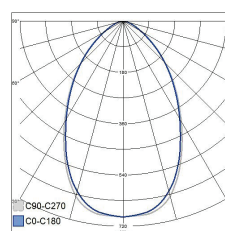

- Stomme och reflektor av aluminium. Opal glaskupa.
- Vit.
- Skyddsklass II.
- Infälld montering, kan vidarekopplas 5 x 2,5 mm<sup>2</sup>.
- Monteringshöjd 2–4 m.
- On/off och Dali-modeller med push-dim control.
- Fast LED: 10 W 1000 lm; 20 W 2100 lm; 28 W 3000 lm.
- Färgtemperaturer 3000 K och 4000 K. CRI > 80 / Ra > 80.
- MacAdam 3 SDCM.
- IP20/IP43.
- Omgivningstemperatur 0 till +25 °C.
- Livslängd L70 100 000 h (Ta25°C).
- Livslängd L80 60 000 h (Ta25°C).
- Strömkällans livslängd 50 000 h.
- WH = vit, DA = Dali, GLO = Glas Opal.
- Finns även med färgtemperaturer på 2700 K och 5000 K, 240 mm 15 W/1500 lm-modeller samt Casambi- och 1–10 V-versioner efter projektets behov.