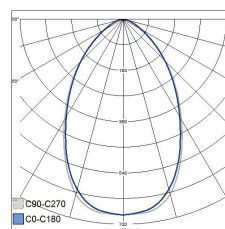

- Runko ja heijastin alumiinia. Opaloitu lasikupu.
 - Valkoinen.
 - Suojaluokka II.
 - Upposiennus, ketjutettavissa 5 x 2,5 mm².
 - Asennuskorkeus 2–4 m.
 - On/off- ja Dali-mallit, joissa suorapainikeohjaus.
 - Kiinteä led: 10 W 1000 lm; 20 W 2100 lm; 28 W 3000 lm.
 - Väriämpötilavaihtoehdot 3000 K ja 4000 K. CRI > 80 / Ra > 80.
 - MacAdam 3 SDCM.
 - IP20/IP43.
 - Käyttöympäristön lämpötila 0 ... 25 °C.
 - Hyötyelinikä L70 100 000 h (Ta25°C).
 - Hyötyelinikä L80 60 000 h (Ta25°C).
 - Virtalähteen elinikä 50 000 h.
 - WH = valkoinen, DA = Dali.
- Projektikohtaisesti saatavana väriämpötilat 2700 K ja 5000 K, 240 mm 15 W/1500 lm -mallit sekä Casambi ja 1-10V-versiot.