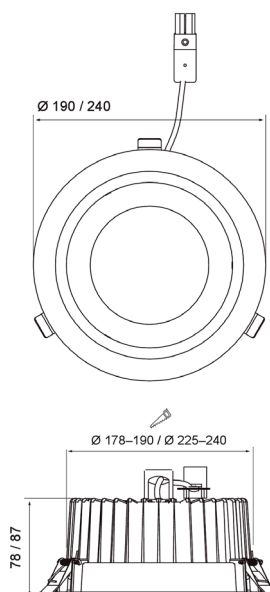

- Runko ja heijastin alumiinia. Opaloitu lasikupu.
 - Valkoinen.
 - Suojaluokka II.
 - Upposiennus, ketjutettavissa 5 x 2,5 mm².
 - Asennuskorkeus 2–4 m.
 - On/off- ja Dali-mallit, joissa suorapainikeohjaus.
 - Kiinteä led: 10 W 1000 lm; 20 W 2100 lm; 28 W 3000 lm.
 - Väriämpötilavaihtoehdot 3000 K ja 4000 K. CRI > 80 / Ra > 80.
 - MacAdam 3 SDCM.
 - IP20/IP43.
 - Käyttöympäristön lämpötila 0 ... 25 °C.
 - Hyötyelinikä L70 100 000 h (Ta25°C).
 - Hyötyelinikä L80 60 000 h (Ta25°C).
 - Virtalähteen elinikä 50 000 h.
 - WH = valkoinen, DA = Dali.
- Projektikohtaisesti saatavana väriämpötilat 2700 K ja 5000 K, 240 mm 15 W/1500 lm -mallit sekä Casambi ja 1-10V-versiot.

Tilaustuote

Carol 190

SNRO	KOODI	W	LM
4146571	A1CAAF 190 IP43 10W/840 GLO WH	10	1000
4146572	A1CAAG 190 IP43 10W/830 GLO WH	10	1000
4146573	A1CAAH 190 IP43 10W/840 DA GLO WH	10	1000
4146574	A1CAAI 190 IP43 10W/830 DA GLO WH	10	1000

Carol 240

SNRO	KOODI	W	LM
4146575	A1CAAJ 240 IP43 20W/840 GLO WH	20	2100
4146576	A1CAAK 240 IP43 20W/830 GLO WH	20	2100
4146577	A1CAAL 240 IP43 28W/840 GLO WH	28	3000
4146578	A1CAAM 240 IP43 28W/830 GLO WH	28	3000
4146579	A1CAAN 240 IP43 20W/840 DA GLO WH	20	2100
4146580	A1CAAO 240 IP43 20W/830 DA GLO WH	20	2100
4146581	A1CAAP 240 IP43 28W/840 DA GLO WH	28	3000
4146582	A1CAAQ 240 IP43 28W/830 DA GLO WH	28	3000