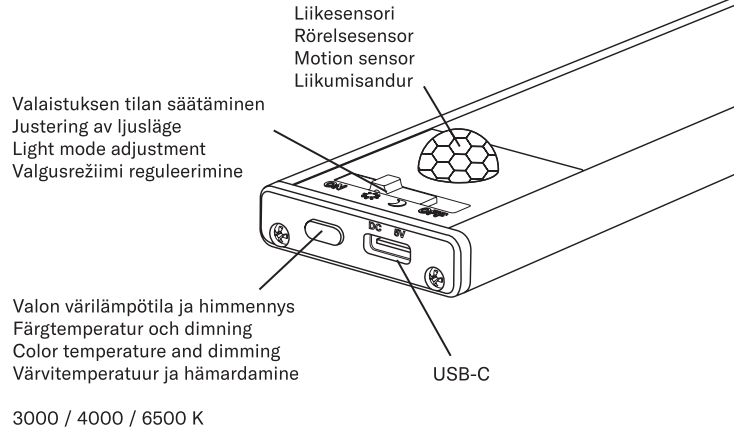

## CABILITE

LADATTAVA KAAPPIVALAISIN | LADDNINGSBAR SKÅPLAMPA | RECHARGEABLE CABINET LIGHT | LAETAV KAPIVALGUSTI

9471198:

9471199:

3000 / 4000 / 6500 K

NRO	VALONLÄHDE   LJUSKÄLLÄ VALGUSALLIKAS   LIGHT SOURCE	GTIN	
9471198	CABILITE 30 CM kiinteä/integrerad/integreeritud/integrated LED 2,3W 200lm, 3000/4000/6500 K, IP20, 1500 mAh	6435200313386	Pinta-asennus. Magneetti tai 3M-tarrakiinnitys. Utanpåliggande montage. Magnet eller 3M-klistrafäste.
9471199	CABILITE 40 CM kiinteä/integrerad/integreeritud/integrated LED 4W 300lm, 3000/4000/6500 K, IP20, 2200 mAh	6435200313393	Surface mounting. Magnetic or 3M adhesive mounting. Pindmiselt paigaldatav. Magnet või 3M kleebiskinnitus.