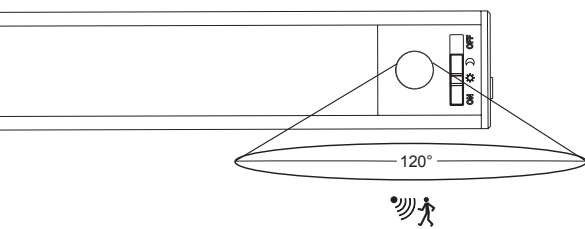

Valon värilämpötila ja himmennys | Färgtemperatur och dimming | Color temperature and dimming | Värivitemperatuur ja hämardamine:

Paina nopeasti vaihtaaksesi värilämpötilaa 3000 / 4000 / 6500 K. Pidä painetuna himmentääksesi (0%-100%).

Tryck kort för att byta färgtemperatur 3000 / 4000 / 6500 K. Håll in för att dimma (0%-100%).

Short press to switch the color temperature 3000 / 4000 / 6500 K. Long press to dim (0%-100%).

Kera kiiresti värivitemperatuuri vahetamiseks 3000 / 4000 / 6500 K. Hoia all, et hämardada (0%-100%).

Valaistuksen tilan säätäminen | Justering av ljusläge Light mode adjustment | Valgusrežiimi reguleerimine:

ON Valo pysyy jatkuvasti päällä
Yötila hämärä- ja liiketunnistimella
Liiketunnistus
OFF Valo pois päältä

ON Ljuset är ständigt på
Nattläge med skymnings- och rörelsedetektering
Rörelsedetektering
OFF Ljuset är avstängt

ON The light stays constantly on
Night mode with dusk and motion detection
Motion detection
OFF The light is off

ON Valgus püsib pidevalt sisse lülitatuna
Öörežiim hämariku- ja liikumisanduriga
Liikumisandur
OFF Valgus on välja lülitatud

Valaisin on varustettu USB-C virtajohdolla. Pakkaus ei sisällä USB-C virta-adapteria. Lampan är utrustad med en USB-C kabel. Paketet innehåller ingen adapter. The lamp is equipped with an USB-C power cord. The package does not include a USB-C power adapter. Lamp on varustatud USB-C toite-juhtmega. Pakett ei sisalda USB-C toiteadapterit.