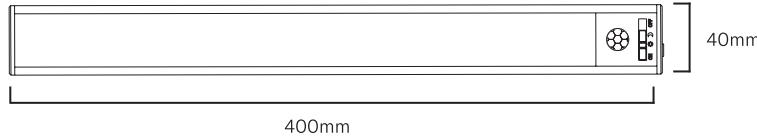

## CABILITE

LADATTAVA KAAPPIVALAISIN | LADDNINGSBAR SKÅPLAMPA | RECHARGEABLE CABINET LIGHT | LAETAV KAPIVALGUSTI

9471198:

9471199:

3000 / 4000 / 6500 K

NRO	VALONLÄHDE   LJUSKÄLLÄ VALGUSALLIKAS   LIGHT SOURCE	GTIN	
9471198	CABILITE 30 CM kiinteä/integrerad/integreeritud/integrated LED 2,3W 200lm, 3000/4000/6500 K, IP20, 1500 mAh	6435200313386	Pinta-asennus. Magneetti tai 3M-tarrakiinnitys. Utanpåliggande montage. Magnet eller 3M-klistrafäste.
9471199	CABILITE 40 CM kiinteä/integrerad/integreeritud/integrated LED 4W 300lm, 3000/4000/6500 K, IP20, 2200 mAh	6435200313393	Surface mounting. Magnetic or 3M adhesive mounting. Pindmiselt paigaldatav. Magnet või 3M kleebiskinnitus.