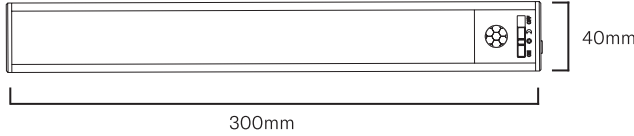

## CABILITE

LADATTAVA KAAPPIVALAISIN | LADDNINGSBAR SKÅPLAMPA | RECHARGEABLE CABINET LIGHT | LAETAV KAPIVALGUSTI

9471198:

9471199:

3000 / 4000 / 6500 K

NRO	VALONLÄHDE   LJUSKÄLLÄ VALGUSALLIKAS   LIGHT SOURCE	GTIN	
9471198	CABILITE 30 CM kiinteä/integrerad/integreeritud/integrated LED 2,3W 200lm, 3000/4000/6500 K, IP20, 1500 mAh	6435200313386	Pinta-asennus. Magneetti tai 3M-tarrakiinnitys. Utanpåliggande montage. Magnet eller 3M-klistrafäste.
9471199	CABILITE 40 CM kiinteä/integrerad/integreeritud/integrated LED 4W 300lm, 3000/4000/6500 K, IP20, 2200 mAh	6435200313393	Surface mounting. Magnetic or 3M adhesive mounting. Pindmiselt paigaldatav. Magnet või 3M kleebiskinnitus.