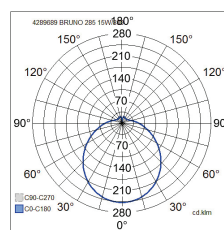

- Stomme av lackerat stål, kupa av opaliserad akryl (ACO).
- Vit, RAL 9003.
- Skyddsklass I.
- Ytmontering i tak.
- Kan vidarekopplas 3/5 x 2,5 mm².
- Monteringshöjd 2–4 m.
- Fast LED 14–34 W / 1400–3600 lm.
- Färgtemperaturer 3000 K och 4000 K. CRI > 80 / Ra > 80.
- MacAdam 3 SDCM.
- IP44.
- On/off-, Radar och Dali-2-modeller med tryckknappsstyrning (230 V) i standardsortimentet.
- Omgivningstemperatur 0 ... 25 °C.
- Livslängd L70 100 000 h (Ta25°C).
- Livslängd L80 50 000 h (Ta25°C).
- Strömkällans livslängd 50 000 h.
- WH = vit, DA = Dali-2.
- Finns även med Casambi-, 1–10 V-, Switch Dim och PIR-styrning efter projektets behov. Färgtemperaturer alternativt 2700 K, 5700 K och 6500 K samt Tunable White. På beställning CRI > 90. Finns även i en version för nödbelysning.