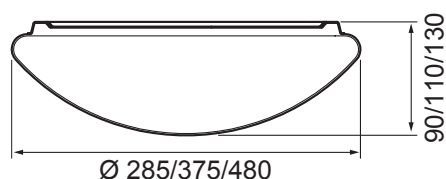

- Stomme av lackerat stål, kupa av opaliserad akryl (ACO).
- Vit, RAL 9003.
- Skyddsklass I.
- Ytmontering i tak.
- Kan vidarekopplas 3/5 x 2,5 mm².
- Monteringshöjd 2–4 m.
- Fast LED 14–34 W / 1400–3600 lm.
- Färgtemperaturer 3000 K och 4000 K. CRI > 80 / Ra > 80.
- MacAdam 3 SDCM.
- IP44.
- On/off-, Radar och Dali-2-modeller med tryckknappsstyrning (230 V) i standardsortimentet.
- Omgivningstemperatur 0 ... 25 °C.
- Livslängd L70 100 000 h (Ta25°C).
- Livslängd L80 50 000 h (Ta25°C).
- Strömkällans livslängd 50 000 h.
- WH = vit, DA = Dali-2.
- Finns även med Casambi-, 1–10 V-, Switch Dim och PIR-styrning efter projektets behov. Färgtemperaturer alternativt 2700 K, 5700 K och 6500 K samt Tunable White. På beställning CRI > 90. Finns även i en version för nödbelysning.