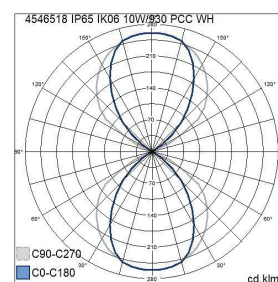

- Stomme av pressgjutet aluminium, kupa av klar UV-skyddad polykarbonat.
- Grå RAL 7024 och vit RAL 9016.
- Skyddsklass I.
- Väggmontage.
- Kan vidarekopplas 3 x 2,5 mm².
- Färgtemperatur 3000 K eller 4000 K. CRI > 90 / Ra > 90.
- MacAdam 3 SDCM.
- IP65.
- IK06.
- Fast LED 10 W, 3000 K 700 lm / 4000 K 800 lm.
- On/off.
- Omgivningstemperatur -30 till 25 °C.
- Livslängd L70 75 000 h (Ta25°C).
- Livslängd L80 50 000 h (Ta25°C).
- Steglöst justerbara ljuskåglor 15–60 grader.
- Monteringsramar 4546526 (WH) och 4546527 (GR) för utanpåliggande kabel finns som tillbehör.