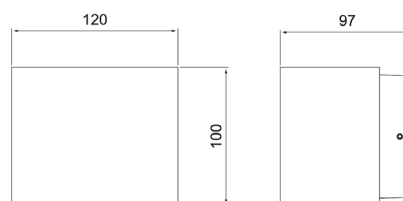

Brick Double

Den stilrena Brick Double-armaturen ger en ny framtoning åt fasaden på byggnader, innergårdar eller trapphus. Genom att variera ljus och skugga kan du framhäva väggytor och strukturer med armaturens ljuskåglor som lyser uppåt och neråt. Den UV-skyddade armaturen är tillverkad av högklassiga material och lämplig för både inomhus- och utomhusbruk i husbolag. Armaturen har utmärkt färgåtergivning. Med en monteringsram som finns som tillbehör kan armaturen installeras med utanpåliggande kabel, vilket är en fördel vid renoveringsprojekt. Armaturen kan seriekopplas.

- Stomme av pressgjutet aluminium, kupa av klar UV-skyddad polykarbonat.
- Grå RAL 7024 och vit RAL 9016.
- Skyddsklass I.
- Väggmontage.
- Kan vidarekopplas 3 x 2,5 mm².
- Färgtemperatur 3000 K eller 4000 K. CRI > 90 / Ra > 90.
- MacAdam 3 SDCM.
- IP65.
- IK06.
- Fast LED 10 W, 3000 K 700 lm / 4000 K 800 lm.
- On/off.
- Omgivningstemperatur -30 till 25 °C.
- Livslängd L70 75 000 h (Ta25°C).
- Livslängd L80 50 000 h (Ta25°C).
- Steglöst justerbara ljuskåglor 15–60 grader.
- Monteringsramar 4546526 (WH) och 4546527 (GR) för utanpåliggande kabel finns som tillbehör.