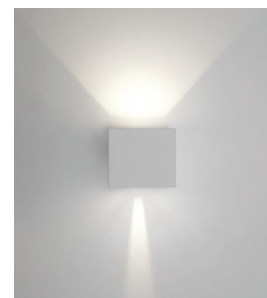

Brick Double

Den stilrena Brick Double-armaturen ger en ny framtoning åt fasaden på byggnader, innergårdar eller trapphus. Genom att variera ljus och skugga kan du framhäva väggytor och strukturer med armaturens ljuskåglor som lyser uppåt och neråt. Den UV-skyddade armaturen är tillverkad av högklassiga material och lämplig för både inomhus- och utomhusbruk i husbolag. Armaturen har utmärkt färgåtergivning. Med en monteringsram som finns som tillbehör kan armaturen installeras med utanpåliggande kabel, vilket är en fördel vid renoveringsprojekt. Armaturen kan seriekopplas.

- Stomme av pressgjutet aluminium, kupa av klar UV-skyddad polykarbonat.
- Grå RAL 7024 och vit RAL 9016.
- Skyddsklass I.
- Väggmontage.
- Kan vidarekopplas 3 x 2,5 mm².
- Färgtemperatur 3000 K eller 4000 K. CRI > 90 / Ra > 90.
- MacAdam 3 SDCM.
- IP65.
- IK06.
- Fast LED 10 W, 3000 K 700 lm / 4000 K 800 lm.
- On/off.
- Omgivningstemperatur -30 till 25 °C.
- Livslängd L70 75 000 h (Ta25°C).
- Livslängd L80 50 000 h (Ta25°C).
- Steglöst justerbara ljuskåglor 15–60 grader.
- Monteringsramar 4546526 (WH) och 4546527 (GR) för utanpåliggande kabel finns som tillbehör.