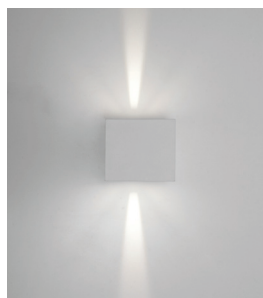

Brick Double

Den stilrena Brick Double-armaturen ger en ny framtoning åt fasaden på byggnader, innergårdar eller trapphus. Genom att variera ljus och skugga kan du framhäva väggytor och strukturer med armaturens ljuskåglor som lyser uppåt och neråt. Den UV-skyddade armaturen är tillverkad av högklassiga material och lämplig för både inomhus- och utomhusbruk i husbolag. Armaturen har utmärkt färgåtergivning. Med en monteringsram som finns som tillbehör kan armaturen installeras med utanpåliggande kabel, vilket är en fördel vid renoveringsprojekt. Armaturen kan seriekopplas.

- Stomme av pressgjutet aluminium, kupa av klar UV-skyddad polykarbonat.
- Grå RAL 7024 och vit RAL 9016.
- Skyddsklass I.
- Väggmontage.
- Kan vidarekopplas 3 x 2,5 mm².
- Färgtemperatur 3000 K eller 4000 K. CRI > 90 / Ra > 90.
- MacAdam 3 SDCM.
- IP65.
- IK06.
- Fast LED 10 W, 3000 K 700 lm / 4000 K 800 lm.
- On/off.
- Omgivningstemperatur -30 till 25 °C.
- Livslängd L70 75 000 h (Ta25°C).
- Livslängd L80 50 000 h (Ta25°C).
- Steglöst justerbara ljuskåglor 15–60 grader.
- Monteringsramar 4546526 (WH) och 4546527 (GR) för utanpåliggande kabel finns som tillbehör.