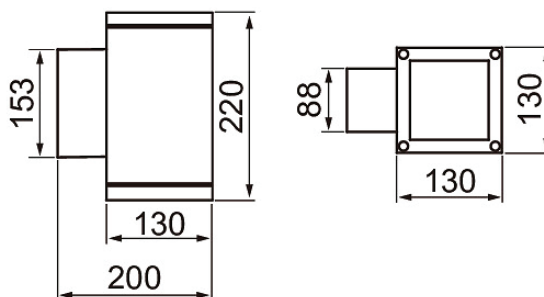

- Stomme av aluminium, kupa av klart glas.
- Antracit, silver, svart och vit.
- Skyddsklass I.
- Ytmontering.
- Kan vidarekopplas 3 x 2,5 mm².
- Monteringshöjd 0,5–4 m.
- Fast LED 16W / 1590–1790 lm.
- IP65.
- IK07.
- On/off.
- Omgivningstemperatur -25 ... 25 °C.
- Livslängd L70 50 000 h (Ta25°C).
- Strömkällans livslängd 50 000 h.
- AN = antracit, SI = silver, BK = svart, WH = vit.
- Projektvis tillgänglig med Corten färg.