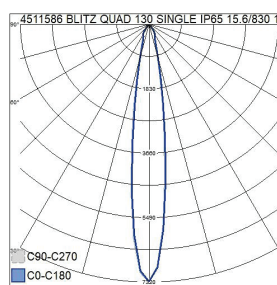

- Stomme av aluminium, kupa av klart glas.
- Antracit, silver, svart och vit.
- Skyddsklass I.
- Ytmontering.
- Kan vidarekopplas 3 x 2,5 mm².
- Monteringshöjd 0,5–4 m.
- Fast LED 16W / 1590–1790 lm.
- IP65.
- IK07.
- On/off.
- Omgivningstemperatur -25 ... 25 °C.
- Livslängd L70 50 000 h (Ta25°C).
- Strömkällans livslängd 50 000 h.
- AN = antracit, SI = silver, BK = svart, WH = vit.
- Projektvis tillgänglig med Corten färg.