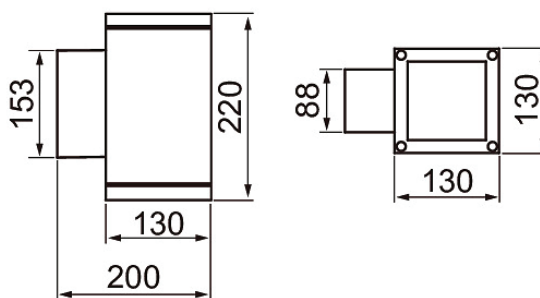

Blitz Sq M Double

Blitz Sq M Double är en kantigt designad dubbelriktad väggarmatur för ytmontering, som passar både för inom- och utomhusbruk. Fast LED. Finns med tre olika ljuskåglor. Mycket högklassig ytbehandling, skruvar av rostfritt stål.

- Stomme av aluminium, kupa av klart glas.
- Antracit, silver, svart och vit.
- Skyddsklass I.
- Ytmontering.
- Terminerad kabel, 3 x 2,5 mm².
- Monteringshöjd 0,5–4 m.
- Fast LED 31W / 3180–3580 lm.
- IP65.
- IK07.
- On/off.
- Omgivningstemperatur -25 ... 25 °C.
- Livslängd L70 50 000 h (Ta25°C).
- Strömkällans livslängd 50 000 h.
- AN = antracit, SI = silver, BK = svart, WH = vit.
- Projektvis tillgänglig med Corten färg.