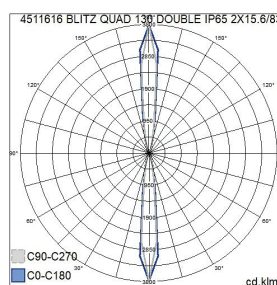

Blitz Sq M Double

Blitz Sq M Double är en kantigt designad dubbelriktad väggarmatur för ytmontering, som passar både för inom- och utomhusbruk. Fast LED. Finns med tre olika ljuskåglor. Mycket högklassig ytbehandling, skruvar av rostfritt stål.

- Stomme av aluminium, kupa av klart glas.
- Antracit, silver, svart och vit.
- Skyddsklass I.
- Ytmontering.
- Terminerad kabel, 3 x 2,5 mm².
- Monteringshöjd 0,5–4 m.
- Fast LED 31W / 3180–3580 lm.
- IP65.
- IK07.
- On/off.
- Omgivningstemperatur -25 ... 25 °C.
- Livslängd L70 50 000 h (Ta25°C).
- Strömkällans livslängd 50 000 h.
- AN = antracit, SI = silver, BK = svart, WH = vit.
- Projektvis tillgänglig med Corten färg.