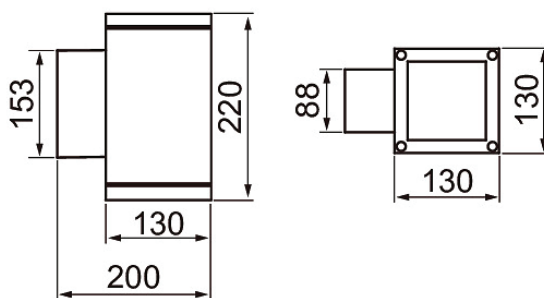

## Blitz Sq M Double

Blitz Sq M Double on särmikkäästi muotoiltu, kahteen suuntaan valaiseva pinta-asennettava seinävalaisin. Valaisin soveltuu sisä- ja ulkokäyttöön. Kiinteä led. Valittavana on kolme erilaista valokeilaa. Erittäin laadukas pintakäsittely, ruuvit ruostumatonta terästä.

- Runko alumiinia, kupu kirkasta lasia.
- Antrasiitti, hopea, musta ja valkoinen.
- Suojausluokka I.
- Pinta-asennus.
- Päättyvä asennus, 3 x 2,5 mm<sup>2</sup>.
- Asennuskorkeus 0,5–4 m.
- Kiinteä led 31W / 3180–3580 lm.
- IP65.
- IK07.
- On/off.
- Käyttöympäristön lämpötila -25 ... 25 °C.
- Hyötyelinikä L70 50 000 h (Ta25°C).
- Virtalähteen elinikä 50 000 h.
- AN = antrasiitti, SI = hopea, BK = musta, WH = valkoinen.
- Projektikohtaisesti saatavana Corten-värillä.