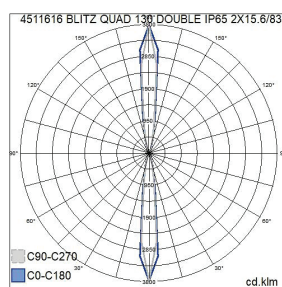

- Runko alumiinia, kupu kirkasta lasia.
- Antrasiitti, hopea, musta ja valkoinen.
- Suojausluokka I.
- Pinta-asennus.
- Päättyvä asennus, 3 x 2,5 mm<sup>2</sup>.
- Asennuskorkeus 0,5–4 m.
- Kiinteä led 31W / 3180–3580 lm.
- IP65.
- IK07.
- On/off.
- Käyttöympäristön lämpötila -25 ... 25 °C.
- Hyötyelinikä L70 50 000 h (Ta25°C).
- Virtalähteen elinikä 50 000 h.
- AN = antrasiitti, SI = hopea, BK = musta, WH = valkoinen.
- Projektikohtaisesti saatavana Corten-värillä.