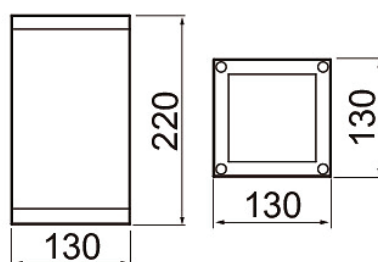

- Runko alumiinia, kupu kirkasta lasia.
- Antrasiitti, hopea, musta ja valkoinen.
- Suojausluokka I.
- Pinta-asennus.
- Päättyvä asennus, 3 x 2,5 mm².
- Asennuskorkeus 0,5–4 m.
- Kiinteä led 18W / 1665–1750 lm.
- IP65.
- IK07.
- On/off.
- Käyttöympäristön lämpötila -25 ... 25 °C.
- Hyötyelinikä L70 50 000 h (Ta25°C).
- Virtalähteen elinikä 50 000 h.
- AN = antrasiitti, SI = hopea, BK = musta, WH = valkoinen.
- Projektikohtaisesti saatavana Corten-värillä.