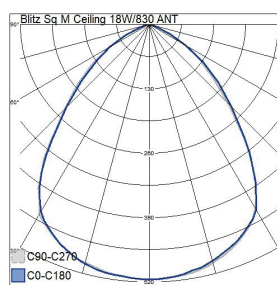

- Runko alumiinia, kupu kirkasta lasia.
- Antrasiitti, hopea, musta ja valkoinen.
- Suojausluokka I.
- Pinta-asennus.
- Päättyvä asennus, 3 x 2,5 mm².
- Asennuskorkeus 0,5–4 m.
- Kiinteä led 18W / 1665–1750 lm.
- IP65.
- IK07.
- On/off.
- Käyttöympäristön lämpötila -25 ... 25 °C.
- Hyötyelinikä L70 50 000 h (Ta25°C).
- Virtalähteen elinikä 50 000 h.
- AN = antrasiitti, SI = hopea, BK = musta, WH = valkoinen.
- Projektikohtaisesti saatavana Corten-värillä.