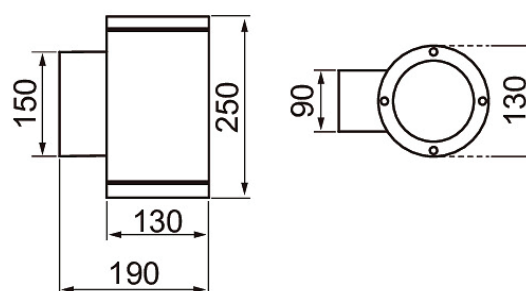

- Stomme av aluminium, kupa av klart glas.
- Antracit, silver, svart och vit.
- Skyddsklass I.
- Ytmontering.
- Terminerad kabel 3 x 2,5 mm².
- Monteringshöjd 0–4 m.
- Ljusflöde 1590–1790 lm.
- Totaleffekt 16W.
- IP65.
- IK07.
- On/off.
- Omgivningstemperatur -25 ... 25 °C.
- Livslängd L70 50 000 h (Ta25°C).
- Strömkällans livslängd 50 000 h.
- AN = antracit, SI = silver, BK = svart, WH = vit.
- Projektvis tillgänglig med Corten färg.