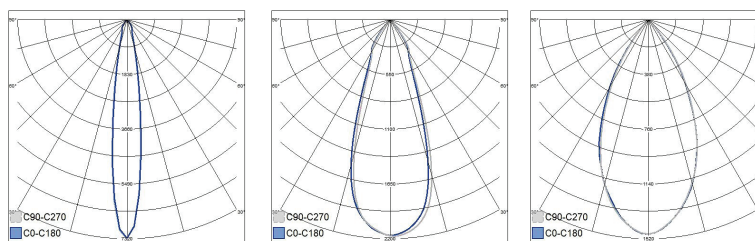

- Stomme av aluminium, kupa av klart glas.
- Antracit, silver, svart och vit.
- Skyddsklass I.
- Ytmontering.
- Terminerad kabel 3 x 2,5 mm².
- Monteringshöjd 0–4 m.
- Ljusflöde 1590–1790 lm.
- Totaleffekt 16W.
- IP65.
- IK07.
- On/off.
- Omgivningstemperatur -25 ... 25 °C.
- Livslängd L70 50 000 h (Ta25°C).
- Strömkällans livslängd 50 000 h.
- AN = antracit, SI = silver, BK = svart, WH = vit.
- Projektvis tillgänglig med Corten färg.