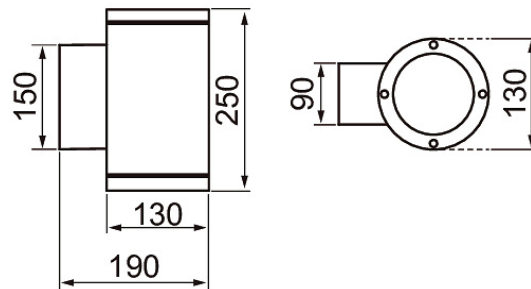

- Runko alumiinia, kupu kirkasta lasia.
- Antrasiitti, hopea, musta ja valkoinen.
- Suojausluokka I.
- Pinta-asennus.
- Päättyvä asennus 3 x 2,5 mm².
- Asennuskorkeus 0–4 m.
- Valovirta 1590–1790 lm.
- Ottoteho 16W.
- IP65.
- IK07.
- On/off.
- Käyttöympäristön lämpötila -25 ... 25 °C.
- Hyötyelinikä L70 50 000 h.
- Virtalähteen elinikä 50 000 h.
- AN = antrasiitti, SI = hopea, BK = musta, WH = valkoinen.
- Projektikohtaisesti saatavana Corten-värillä.