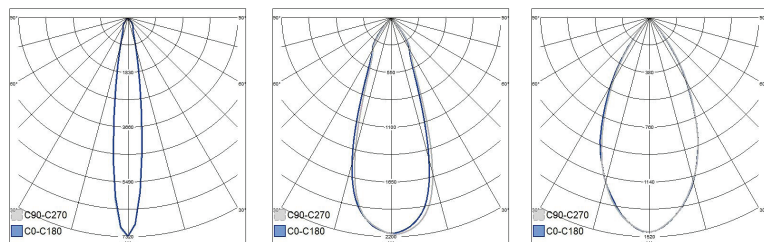

- Runko alumiinia, kupu kirkasta lasia.
- Antrasiitti, hopea, musta ja valkoinen.
- Suojausluokka I.
- Pinta-asennus.
- Päättyvä asennus 3 x 2,5 mm².
- Asennuskorkeus 0–4 m.
- Valovirta 1590–1790 lm.
- Ottoteho 16W.
- IP65.
- IK07.
- On/off.
- Käyttöympäristön lämpötila -25 ... 25 °C.
- Hyötyelinikä L70 50 000 h.
- Virtalähteen elinikä 50 000 h.
- AN = antrasiitti, SI = hopea, BK = musta, WH = valkoinen.
- Projektikohtaisesti saatavana Corten-värillä.