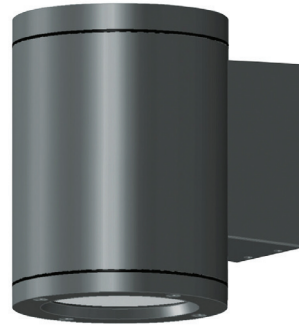

Blitz M

Blitz M on ulko- ja sisäkäyttöön soveltuva seinävalaisin. Valaisimessa on kiinteä led, joka antaa valoa alaspäin. Saata-
vissa erilaisilla valonavauskulmilla. Erittäin laadukas pinta-
käsittely, ruuvit ruostumatonta terästä. Valaisimen runko on
käsittely laadukkaalla korroosiota ja UV-säteilyä kestäväällä
polyesterimaalilla.

- Runko alumiinia, kupu kirkasta lasia.
- Antrasiitti, hopea, musta ja valkoinen.
- Suojausluokka I.
- Pinta-asennus.
- Päättyvä asennus 3 x 2,5 mm².
- Asennuskorkeus 0–4 m.
- Valovirta 1590–1790 lm.
- Ottoteho 16W.
- IP65.
- IK07.
- On/off.
- Käyttöympäristön lämpötila -25 ... 25 °C.
- Hyötyelinikä L70 50 000 h.
- Virtalähteen elinikä 50 000 h.
- AN = antrasiitti, SI = hopea, BK = musta, WH = valkoinen.
- Projektikohtaisesti saatavana Corten-värillä.