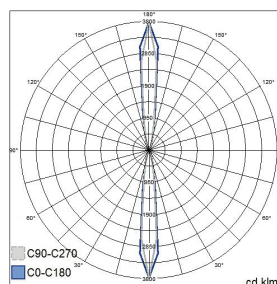

Blitz M Double

Blitz M Double on kahteen suuntaan valaiseva pinta-asennettava valaisin ulkoseiniin. Valaisin soveltuu myös sisäkäyttöön. Valaisimessa on kiinteä led. Saatavissa erilaisilla valonavauskulmilla. Valaisimen runko on käsitelty laadukkaalla korroosio- ja UV-säteilyä kestäväällä polyesterimaalilla.

- Runko alumiinia, kupu kirkasta lasia.
- Antrasiitti, hopea, musta ja valkoinen.
- Suojaluokka I.
- Pinta-asennus.
- Päättyvä asennus 3 x 2,5 mm².
- Asennuskorkeus 0–4 m.
- Valovirta 3180–3580 lm.
- Ottoteho 31W.
- IP65.
- IK07.
- On/off.
- Käyttöympäristön lämpötila -25 ... 25 °C.
- Hyötyelinikä L70 50 000 h (Ta25°C).
- Virtalähteen elinikä 50 000 h.
- AN = antrasiitti, SI = hopea, BK = musta, WH = valkoinen.
- Projektikohtaisesti saatavana Corten-värillä.