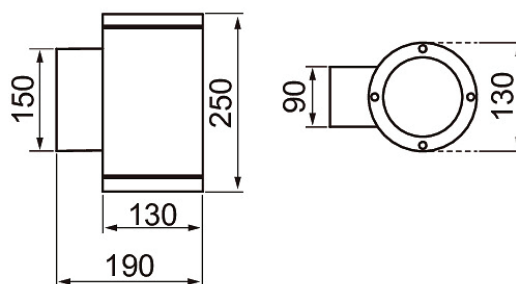

Blitz M Double

Blitz M Double on kahteen suuntaan valaiseva pinta-asennettava valaisin ulkoseiniin. Valaisin soveltuu myös sisäkäyttöön. Valaisimessa on kiinteä led. Saatavissa erilaisilla valonavauskulmilla. Valaisimen runko on käsitelty laadukkaalla korroosio- ja UV-säteilyä kestäväällä polyesterimaalilla.

- Runko alumiinia, kupu kirkasta lasia.
- Antrasiitti, hopea, musta ja valkoinen.
- Suojaluokka I.
- Pinta-asennus.
- Päättyvä asennus 3 x 2,5 mm².
- Asennuskorkeus 0–4 m.
- Valovirta 3180–3580 lm.
- Ottoteho 31W.
- IP65.
- IK07.
- On/off.
- Käyttöympäristön lämpötila -25 ... 25 °C.
- Hyötyelinikä L70 50 000 h (Ta25°C).
- Virtalähteen elinikä 50 000 h.
- AN = antrasiitti, SI = hopea, BK = musta, WH = valkoinen.
- Projektikohtaisesti saatavana Corten-värillä.