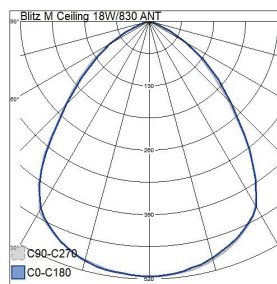

- Runko alumiinia, kupu kirkasta lasia.
- Antrasiitti, hopea, musta ja valkoinen.
- Suojausluokka I.
- Pinta-asennus.
- Päättyvä asennus 3 x 2,5 mm².
- Asennuskorkeus 0–4 m.
- Valovirta 1665–1750 lm.
- Ottoteho 18W.
- IP65.
- IK07.
- On/off.
- Käyttöympäristön lämpötila -25 ... 25 °C.
- Hyötyelinikä L70 50 000 h (Ta25°C).
- Virtalähteen elinikä 50 000 h.
- AN = antrasiitti, SI = hopea, BK = musta, WH = valkoinen.
- Projektikohtaisesti saatavana Corten-värillä.