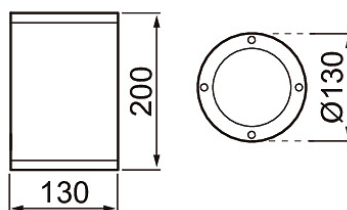

- Runko alumiinia, kupu kirkasta lasia.
- Antrasiitti, hopea, musta ja valkoinen.
- Suojausluokka I.
- Pinta-asennus.
- Päättyvä asennus 3 x 2,5 mm².
- Asennuskorkeus 0–4 m.
- Valovirta 1665–1750 lm.
- Ottoteho 18W.
- IP65.
- IK07.
- On/off.
- Käyttöympäristön lämpötila -25 ... 25 °C.
- Hyötyelinikä L70 50 000 h (Ta25°C).
- Virtalähteen elinikä 50 000 h.
- AN = antrasiitti, SI = hopea, BK = musta, WH = valkoinen.
- Projektikohtaisesti saatavana Corten-värillä.