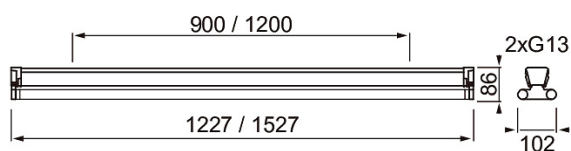

IP20

-O-
3 x 2,5

Base

Base är en kostnadseffektiv stomarmatur avsedd för LED-rör som motsvarar lysrör med G13-sockel. Armaturens användningsområden är torra utrymmen i lager, butiker och kontor. Armaturerna ska ytmonteras.

- Stomme av stål, ändkåpor och lamphållare av plast.
- Vit RAL 9003.
- Skyddsklass I.
- Ytmontering i tak.
- Kan vidarekopplas, 3 x 2,5 mm². Två kabelgenomföringar mitt i armaturen. Dolda kabelgångar i ändkåporna.
- Vi rekommenderar LED-rör i Airam Pro-serien, som kan monteras i båda ändarna av armaturen.
- LED-rören ska användas med kortslutningsskyddet som medföljer röret och som placeras på säkringens plats i armaturen.
- IP20.
- On/off.
- 1 x G13 1200 mm/1500 mm.
- 2 x G13 1200 mm/1500 mm.
- Omgivningstemperatur 0 till 25 °C eller enligt den valda lampan.
- Reflektorer finns som tillbehör till varje armatur, i förpackning om 10 st.