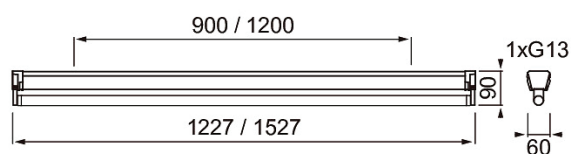

IP20

-O-
3 x 2,5

Base

Base är en kostnadseffektiv stomarmatur avsedd för LED-rör som motsvarar lysrör med G13-sockel. Armaturens användningsområden är torra utrymmen i lager, butiker och kontor. Armaturerna ska ytmonteras.

- Stomme av stål, ändkåpor och lamphållare av plast.
- Vit RAL 9003.
- Skyddsklass I.
- Ytmontering i tak.
- Kan vidarekopplas, 3 x 2,5 mm². Två kabelgenomföringar mitt i armaturen. Dolda kabelgångar i ändkåporna.
- Vi rekommenderar LED-rör i Airam Pro-serien, som kan monteras i båda ändarna av armaturen.
- LED-rören ska användas med kortslutningsskyddet som medföljer röret och som placeras på säkringens plats i armaturen.
- IP20.
- On/off.
- 1 x G13 1200 mm/1500 mm.
- 2 x G13 1200 mm/1500 mm.
- Omgivningstemperatur 0 till 25 °C eller enligt den valda lampan.
- Reflektorer finns som tillbehör till varje armatur, i förpackning om 10 st.