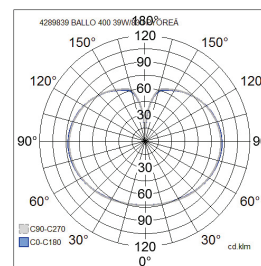

- Stomme av stål, kupa av opalglas (GLO).
- Krom.
- Skyddsklass I.
- Pendelmontering. Upphängningslängd 150–2000 mm.
- Armaturen kan vidarekopplas 3 x 2,5 mm², Dali-2-modeller 5 x 2,5 mm².
- Monteringshöjd 2–6 m.
- Fast LED 39 W / 4100 lm.
- Färgtemperaturer 3000 K och 4000 K. CRI > 80/Ra > 80.
- MacAdam 3 SDCM.
- IP20.
- On/off och Dali-2.
- Omgivningstemperatur 0 ... 25 °C.
- Livslängd L70 100 000 h (Ta25°C).
- Livslängd L80 65 000 h (Ta25°C).
- Strömkällans livslängd 50 000 h.
- Finns även med Casambi-, 1–10 V- och Switch Dim-styrning efter projektets behov. Färgtemperaturer alternativt 2700 K, 5700 K och 6500 K samt Tunable White. På beställning CRI > 90. Finns även med olika slags anslutningskablar.