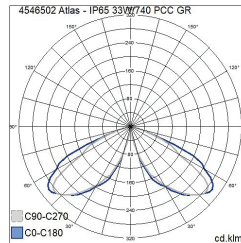

- Runko painevalettua alumiinia. Hattu alumiinia ja kupu kirkasta UV-suojattua polykarbonaattia.
- Harmaa, RAL 7024 ja musta, RAL 9005.
- Suojausluokka I.
- Pylväsasennus (60 mm).
- Valaisin toimitetaan 4,5 metrin liitosjohdolla (H07RN-F). On/off ja Casambi 3 x 1,0 mm². Dali ja Night Dim 5 x 1,5 mm².
- Tuulipinta-ala 1,1304 m² yläpuolelta / 0,1086 m² sivulta.
- Asennuskorkeus 4–5 m.
- Liitäntälaitteiden määrät:
- On/off
B10A 8 kpl, B16A 13 kpl.
C10A 13 kpl, C16A 22 kpl, C20A 27 kpl.
- Dali-2
B10A 12 kpl, B16A 20 kpl.
C10A 20 kpl, C16A 33 kpl.
- Night Dim
B10A 12 kpl, B16A 20 kpl.
C10A 20 kpl, C16A 33 kpl.
- Casambi
B10A 14 kpl, B16A 23 kpl.
C10A 23 kpl, C16A 38 kpl.
- Värilämpötila 4000 K. CRI > 70 / Ra > 70.
- MacAdam 5 SDCM.
- IP65.
- IK10.
- Kiinteä led 33 W / 4500 lm.
- On/off, Casambi sekä Dali-2 ja Night Dim, joissa molemmissa CLO-toiminto.
- Käyttöympäristön lämpötila -30 ... 35 °C, Casambi -25 ... 35 °C.
- Hyötyelinikä L70 100 000 h (Ta25°C).
- Virtalähteen elinikä 100 000 h (Ta25°C).
- Huurteenpoistiventtiili.
- Projektikohtaisesti saatavana erilaisilla valovirtapaketeilla sekä tarpeisiin sopivilla liitosjohtoilla.