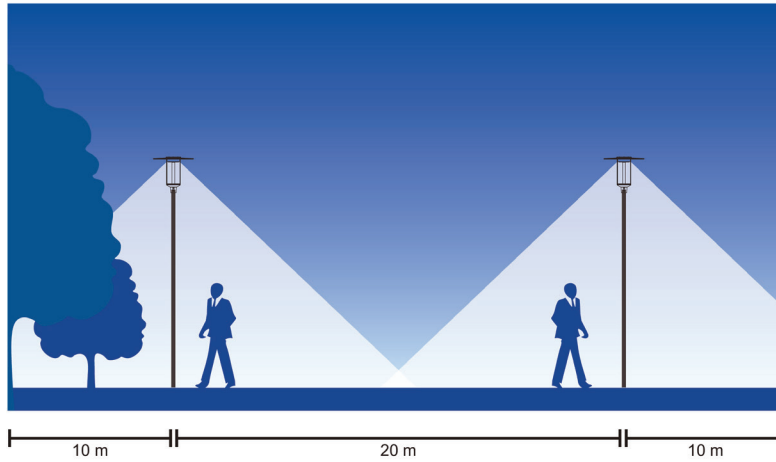

Piha-alueet

Puistot

Tilaustuote, • Varastotuote

Atlas lisätarvikkeet

SNRO	KOODI	
• 4546503	A5ATLB	Häikäisysooja GR
	A5ATLD	Häikäisysooja BK