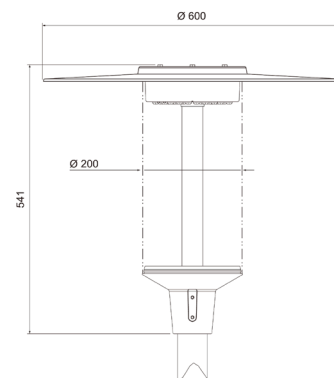

- Runko painevalettua alumiinia. Hattu alumiinia ja kupu kirkasta UV-suojattua polykarbonaattia.
- Harmaa, RAL 7024 ja musta, RAL 9005.
- Suojausluokka I.
- Pylväsasennus (60 mm).
- Valaisin toimitetaan 4,5 metrin liitosjohdolla (H07RN-F). On/off ja Casambi 3 x 1,0 mm². Dali ja Night Dim 5 x 1,5 mm².
- Tuulipinta-ala 1,1304 m² yläpuolelta / 0,1086 m² sivulta.
- Asennuskorkeus 4–5 m.
- Liitäntälaitteiden määrät:
- On/off
B10A 8 kpl, B16A 13 kpl.
C10A 13 kpl, C16A 22 kpl, C20A 27 kpl.
- Dali-2
B10A 12 kpl, B16A 20 kpl.
C10A 20 kpl, C16A 33 kpl.
- Night Dim
B10A 12 kpl, B16A 20 kpl.
C10A 20 kpl, C16A 33 kpl.
- Casambi
B10A 14 kpl, B16A 23 kpl.
C10A 23 kpl, C16A 38 kpl.
- Värilämpötila 4000 K. CRI > 70 / Ra > 70.
- MacAdam 5 SDCM.
- IP65.
- IK10.
- Kiinteä led 33 W / 4500 lm.
- On/off, Casambi sekä Dali-2 ja Night Dim, joissa molemmissa CLO-toiminto.
- Käyttöympäristön lämpötila -30 ... 35 °C, Casambi -25 ... 35 °C.
- Hyötyelinikä L70 100 000 h (Ta25°C).
- Virtalähteen elinikä 100 000 h (Ta25°C).
- Huurteenpoistiventtiili.
- Projektikohtaisesti saatavana erilaisilla valovirtapaketeilla sekä tarpeisiin sopivilla liitosjohtoilla.