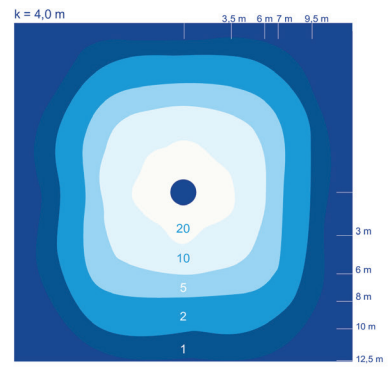

Piha-alueet

Puistot

Tilaustuote, • Varastotuote

Atlas lisätarvikkeet

SNRO	KOODI	
• 4546503	A5ATLB	Häikäisysooja GR
	A5ATLD	Häikäisysooja BK