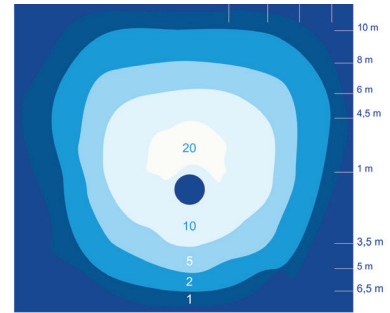

Piha-alueet