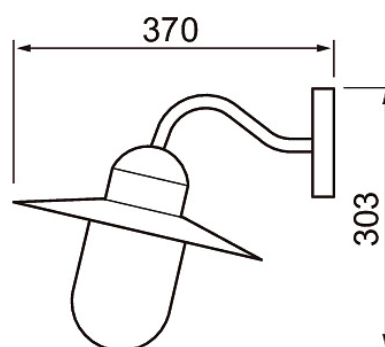

IP44

-o
3 x 2,5ta
-20 °Cta
35 °C

Arvika

Traditionell väggarmatur, vanligt benämnd som stalllampa eller stallykta. Utmärkt för belysning av just stall, garage eller vart som helst där en rundstrålande armatur behövs. Modellen passar ihop med Kartano-serien. Armaturkropp i stål och kupa i klart bubbelglas. Vit eller svart. Vi rekommenderar AIRAM E27 LED-ljuskällor i önskad färgtemperatur och effekt. Finns även vinteroptimerade ljuskällor! (Max 60 W)

- Stomme av stål, kupa av klart bubbelglas.
- Vit och svart.
- Utanpåliggande montage i vägg.
- Skruvplintar 3 x 2,5 mm², en kabelgenomföring.
- LED-lampa max. 11 W E27, ingår inte i förpackningen.
- Kapslingsklass IP44.
- Omgivningstemperatur -20 ... 35 °C enligt lamprekommendationer.