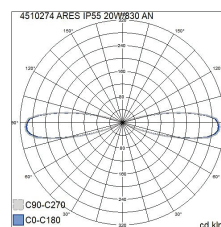

- Stomme av aluminium, kupa av frostad polykarbonat.
- Antracit, silver, svart och vit.
- Skyddsklass I.
- Skruvplintar 3 x 2,5 mm<sup>2</sup>, en kabelgenomföring.
- Fast LED 20 W/375–390 lm.
- Fast LED med färgtemperaturer 3000 K och 4000 K. CRI > 80 / Ra > 80.
- E27 LED max 11 W, ingår inte i förpackning.
- Rekommenderade ljuskällor: Airam Frost led.
- IP55.
- IK10.
- On/off.
- Omgivningstemperatur -20 ... 25 °C.
- Livslängd L70 50 000 h (Ta25°C).
- Strömkällans livslängd 50 000 h.
- AN = antracit, SI = silver, BK = svart, WH = vit, PC = polykarbonat, FR = frostad kupa.