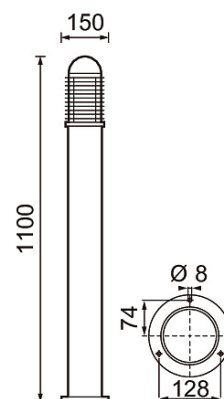

## Ares

Pollarearmatur med aluminiumstomme för utomhusbruk, till exempel framför kontorsbyggnader. Ares-pollaren finns både med fast LED och utbytbara lampor med E27-sockel. Armaturen har en kupa av frostad polykarbonat med utmärkt stöttålighet. Mycket högklassig ytbehandling, skruvar av rostfritt stål. Montering med skruvbultar direkt på betongdäcket eller med separat fästunderlag på färdig betongsockel. Markstödsadapter och ljuskällor till E27-modellen beställs separat.

- Stomme av aluminium, kupa av frostad polykarbonat.
- Antracit, silver, svart och vit.
- Skyddsklass I.
- Skruvplintar 3 x 2,5 mm<sup>2</sup>, en kabelgenomföring.
- Fast LED 20 W/375–390 lm.
- Fast LED med färgtemperaturer 3000 K och 4000 K. CRI > 80 / Ra > 80.
- E27 LED max 11 W, ingår inte i förpackning.
- Rekommenderade ljuskällor: Airam Frost led.
- IP55.
- IK10.
- On/off.
- Omgivningstemperatur -20 ... 25 °C.
- Livslängd L70 50 000 h (Ta25°C).
- Strömkällans livslängd 50 000 h.
- AN = antracit, SI = silver, BK = svart, WH = vit, PC = polykarbonat, FR = frostad kupa.