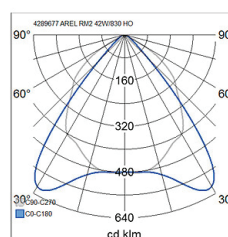

Arel RM1/ RM2

Arel RL1/ RL2

Arel D/I RM2 / D/I RL2

Arel 1245

Arel 1545

Beställ produkt

Arel

E-NR	KOD	W	LM
7016315	D2ARFA 1245X160 IP20 19W/830 AL MA WH	19	2150
7016316	D2ARFB 1245X160 IP20 19W/840 AL MA WH	19	2150
7016317	D2ARMA 1245X245 IP20 26W/830 AL MA WH	26	3150
7016318	D2ARMB 1245X245 IP20 26W/840 AL MA WH	26	3150
7016319	D2ARGA 1245X245 IP20 37W/830 AL MA WH	37	4250
7016320	D2ARGB 1245X245 IP20 37W/840 AL MA WH	37	4250
7016305	D2ARLA 1545x160 IP20 30W/830 AL MA WH	30	3300
7016306	D2ARLB 1545x160 IP20 30W/840 AL MA WH	30	3300
7016307	D2ARHG 1545x245 IP20 41W/830 AL MA WH	41	5050
7016308	D2ARHH 1545x245 IP20 41W/840 AL MA WH	41	5050
7016310	D2ARHN 1545x245 IP20 58W/840 AL MA WH	58	6850
7016309	D2ARHM 1545x245 IP20 58W/830 AL MA WH	58	6850

Arel Dali

E-NR	KOD	W	LM
D2ARFA-DALI	1245X160 IP20 19W/830 DA AL MA WH	19	2150
D2ARFB-DALI	1245X160 IP20 19W/840 DA AL MA WH	19	2150
D2ARMA-DALI	1245X245 IP20 26W/830 DA AL MA WH	26	3150
D2ARMB-DALI	1245X245 IP20 26W/840 DA AL MA WH	26	3150
D2ARGA-DALI	1245X245 IP20 37W/830 DA AL MA WH	37	4250
D2ARGB-DALI	1245X245 IP20 37W/840 DA AL MA WH	37	4250
D2ARLA-DALI	1545x160 IP20 30W/830 DA AL MA WH	30	3300
D2ARLB-DALI	1545x160 IP20 30W/840 DA AL MA WH	30	3300
D2ARHG-DALI	1545x245 IP20 41W/840 DA AL MA WH	41	5050
D2ARHH-DALI	1545x245 IP20 41W/830 DA AL MA WH	41	5050
D2ARHM-DALI	1545x245 IP20 58W/830 DA AL MA WH	58	6850
D2ARHN-DALI	1545x245 IP20 58W/840 DA AL MA WH	58	6850