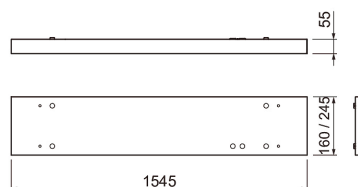

Arel RL1/ RL2