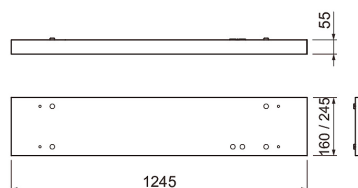

Arel

Arel är en heltäckande armaturserie för kontor och andra offentliga utrymmen. Armaturerna har bländskydd med matt yta. Pendel- eller ytmontering. I standardsortimentet finns två färgtemperaturer och två storlekar. Fast LED.

- Stomme av stål, bländskydd av aluminium, matt.
- Vit, RAL 9003.
- Skyddsklass I.
- Kan vidarekopplas, 3 x 2,5 mm², Dali-modeller 5 x 2,5 mm².
- Monteringshöjd 2–4 m.
- Fast LED: Nedljusversion: 19–58 W / 2150–6850 lm.
- Upp- och nedljusversion: 54–79 W / 5800–8800 lm.
- Färgtemperaturer 3000 K och 4000 K. CRI > 80 / Ra > 80.
- MacAdam 3 SDCM.
- IP20.
- On/off- och Dali-modeller i standardsortimentet.
- Omgivningstemperatur 0 ... 25 °C.
- Livslängd L70 100 000 h (Ta25°C).
- Livslängd L80 80 000 h (Ta25°C).
- Strömkällans livslängd 50 000 h.
- Vajerupphängningssats 4107113 och 4146595 som tilläggsutrustning, också universell skenfäste D2ARKI.
- WH = vit, DA = Dali, AL = aluminium, MA = matt.

- Finns även med Casambi-, ActiveAhead-, Philips SR-, 1–10 V och Switch Dim-styrning efter projektets behov. På beställning CRI > 90. Finns även med olika slags anslutningskablar och med snörbrytare (on/off och Dali). Produkten finns även med högblankt bländskydd, ljusflödespaket 1900–7200 lm och grå färg, RAL 9007.

Arel RM1/ RM2