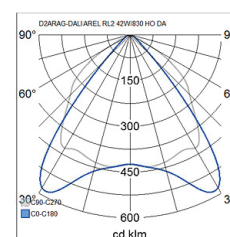

Arel RM1/ RM2

Arel RL1/ RL2

Arel D/I RM2 / D/I RL2

Arel 1245

Arel 1545

Beställ produkt

Arel

E-NR	KOD	W	LM
7016315	D2ARFA 1245X160 IP20 19W/830 AL MA WH	19	2150
7016316	D2ARFB 1245X160 IP20 19W/840 AL MA WH	19	2150
7016317	D2ARMA 1245X245 IP20 26W/830 AL MA WH	26	3150
7016318	D2ARMB 1245X245 IP20 26W/840 AL MA WH	26	3150
7016319	D2ARGA 1245X245 IP20 37W/830 AL MA WH	37	4250
7016320	D2ARGB 1245X245 IP20 37W/840 AL MA WH	37	4250
7016305	D2ARLA 1545x160 IP20 30W/830 AL MA WH	30	3300
7016306	D2ARLB 1545x160 IP20 30W/840 AL MA WH	30	3300
7016307	D2ARHG 1545x245 IP20 41W/830 AL MA WH	41	5050
7016308	D2ARHH 1545x245 IP20 41W/840 AL MA WH	41	5050
7016310	D2ARHN 1545x245 IP20 58W/840 AL MA WH	58	6850
7016309	D2ARHM 1545x245 IP20 58W/830 AL MA WH	58	6850

Arel Dali

E-NR	KOD	W	LM
D2ARFA-DALI	1245X160 IP20 19W/830 DA AL MA WH	19	2150
D2ARFB-DALI	1245X160 IP20 19W/840 DA AL MA WH	19	2150
D2ARMA-DALI	1245X245 IP20 26W/830 DA AL MA WH	26	3150
D2ARMB-DALI	1245X245 IP20 26W/840 DA AL MA WH	26	3150
D2ARGA-DALI	1245X245 IP20 37W/830 DA AL MA WH	37	4250
D2ARGB-DALI	1245X245 IP20 37W/840 DA AL MA WH	37	4250
D2ARLA-DALI	1545x160 IP20 30W/830 DA AL MA WH	30	3300
D2ARLB-DALI	1545x160 IP20 30W/840 DA AL MA WH	30	3300
D2ARHG-DALI	1545x245 IP20 41W/840 DA AL MA WH	41	5050
D2ARHH-DALI	1545x245 IP20 41W/830 DA AL MA WH	41	5050
D2ARHM-DALI	1545x245 IP20 58W/830 DA AL MA WH	58	6850
D2ARHN-DALI	1545x245 IP20 58W/840 DA AL MA WH	58	6850