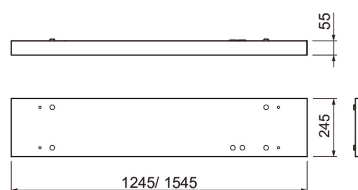

Arel D/I RM2 / D/I RL2