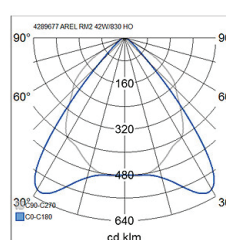

Arel RM1/ RM2

Arel RL1/ RL2

Arel D/I RM2 / D/I RL2

Arel 1245

Arel 1545

By order

Arel					
NO.	CODE		W	LM	
4222731	D2ARFA	1245X160 IP20 19W/830 AL MA WH	19	2150	
4222732	D2ARFB	1245X160 IP20 19W/840 AL MA WH	19	2150	
4222733	D2ARMA	1245X245 IP20 26W/830 AL MA WH	26	3150	
4222734	D2ARMB	1245X245 IP20 26W/840 AL MA WH	26	3150	
4222735	D2ARGA	1245X245 IP20 37W/830 AL MA WH	37	4250	
4222736	D2ARGB	1245X245 IP20 37W/840 AL MA WH	37	4250	
4222720	D2ARLA	1545x160 IP20 30W/830 AL MA WH	30	3300	
4222721	D2ARLB	1545x160 IP20 30W/840 AL MA WH	30	3300	
4222722	D2ARHG	1545x245 IP20 41W/830 AL MA WH	41	5050	
4222723	D2ARHH	1545x245 IP20 41W/840 AL MA WH	41	5050	
4222725	D2ARHN	1545x245 IP20 58W/840 AL MA WH	58	6850	
4222724	D2ARHM	1545x245 IP20 58W/830 AL MA WH	58	6850	

Arel Dali

NO.	CODE		W	LM	
	D2ARFA-DALI	1245X160 IP20 19W/830 DA AL MA WH	19	2150	
	D2ARFB-DALI	1245X160 IP20 19W/840 DA AL MA WH	19	2150	
	D2ARMA-DALI	1245X245 IP20 26W/830 DA AL MA WH	26	3150	
	D2ARMB-DALI	1245X245 IP20 26W/840 DA AL MA WH	26	3150	
	D2ARGA-DALI	1245X245 IP20 37W/830 DA AL MA WH	37	4250	
	D2ARGB-DALI	1245X245 IP20 37W/840 DA AL MA WH	37	4250	
	D2ARLA-DALI	1545x160 IP20 30W/830 DA AL MA WH	30	3300	
	D2ARLB-DALI	1545x160 IP20 30W/840 DA AL MA WH	30	3300	
	D2ARHH-DALI	1545x245 IP20 41W/840 DA AL MA WH	41	5050	
	D2ARHG-DALI	1545x245 IP20 41W/830 DA AL MA WH	41	5050	
	D2ARHM-DALI	1545x245 IP20 58W/830 DA AL MA WH	58	6850	
	D2ARHN-DALI	1545x245 IP20 58W/840 DA AL MA WH	58	6850	