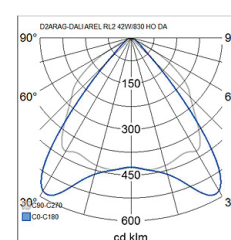

Arel RM1/ RM2

Arel RL1/ RL2

Arel D/I RM2 / D/I RL2

Arel 1245

Arel 1545

By order

Arel					
NO.	CODE		W	LM	
4222731	D2ARFA	1245X160 IP20 19W/830 AL MA WH	19	2150	
4222732	D2ARFB	1245X160 IP20 19W/840 AL MA WH	19	2150	
4222733	D2ARMA	1245X245 IP20 26W/830 AL MA WH	26	3150	
4222734	D2ARMB	1245X245 IP20 26W/840 AL MA WH	26	3150	
4222735	D2ARGA	1245X245 IP20 37W/830 AL MA WH	37	4250	
4222736	D2ARGB	1245X245 IP20 37W/840 AL MA WH	37	4250	
4222720	D2ARLA	1545x160 IP20 30W/830 AL MA WH	30	3300	
4222721	D2ARLB	1545x160 IP20 30W/840 AL MA WH	30	3300	
4222722	D2ARHG	1545x245 IP20 41W/830 AL MA WH	41	5050	
4222723	D2ARHH	1545x245 IP20 41W/840 AL MA WH	41	5050	
4222725	D2ARHN	1545x245 IP20 58W/840 AL MA WH	58	6850	
4222724	D2ARHM	1545x245 IP20 58W/830 AL MA WH	58	6850	

Arel Dali

NO.	CODE		W	LM	
	D2ARFA-DALI	1245X160 IP20 19W/830 DA AL MA WH	19	2150	
	D2ARFB-DALI	1245X160 IP20 19W/840 DA AL MA WH	19	2150	
	D2ARMA-DALI	1245X245 IP20 26W/830 DA AL MA WH	26	3150	
	D2ARMB-DALI	1245X245 IP20 26W/840 DA AL MA WH	26	3150	
	D2ARGA-DALI	1245X245 IP20 37W/830 DA AL MA WH	37	4250	
	D2ARGB-DALI	1245X245 IP20 37W/840 DA AL MA WH	37	4250	
	D2ARLA-DALI	1545x160 IP20 30W/830 DA AL MA WH	30	3300	
	D2ARLB-DALI	1545x160 IP20 30W/840 DA AL MA WH	30	3300	
	D2ARHH-DALI	1545x245 IP20 41W/840 DA AL MA WH	41	5050	
	D2ARHG-DALI	1545x245 IP20 41W/830 DA AL MA WH	41	5050	
	D2ARHM-DALI	1545x245 IP20 58W/830 DA AL MA WH	58	6850	
	D2ARHN-DALI	1545x245 IP20 58W/840 DA AL MA WH	58	6850	