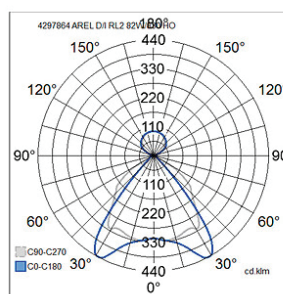

- Stomme av stål, bländskydd av aluminium, matt.
- Vit, RAL 9003.
- Skyddsklass I.
- Kan vidarekopplas, två 3 x 2,5 mm² spring terminal blocks, in Dali-modells two 5 x 2,5 mm² spring terminal blocks. Separata anslutningslister för uppljus och nedljus.
- Monteringshöjd 2–4 m.
- Fast LED 54–79 W, 5800–8800 lm.
- Färgtemperaturer 3000 K och 4000 K, CRI > 80 / Ra > 80.
- MacAdam 3 SDCM.
- IP20.
- On/off- och Dali-modeller i standardsortimentet.
- Omgivningstemperatur 0 ... 25 °C.
- Livslängd L70 100 000 h (Ta25°C).
- Livslängd L80 80 000 h (Ta25°C).
- Strömkällans livslängd 50 000 h.
- WH = vit, DA = Dali, AL = aluminium, MA = matt.
- Finns även med Casambi-, ActiveAhead-, Philips SR-, 1–10 V- och Switch Dim-styrning efter projektets behov. På beställning CRI > 90/Ra > 90. Finns även med olika slags anslutningskablar och med snörbrytare (on/off och Dali). Som tillval finns även högblankt bländskydd, ljusflödespaket 2700–8800 lm och grå färg, RAL 9007.