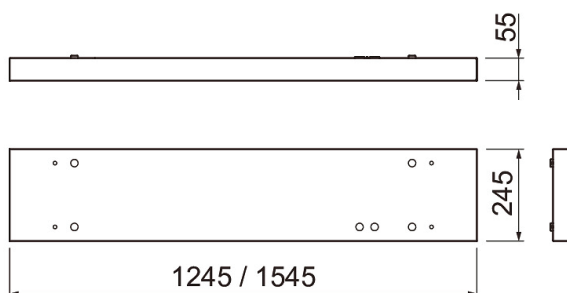

- Stomme av stål, bländskydd av aluminium, matt.
- Vit, RAL 9003.
- Skyddsklass I.
- Kan vidarekopplas, två 3 x 2,5 mm² spring terminal blocks, in Dali-modells two 5 x 2,5 mm² spring terminal blocks. Separata anslutningslister för uppljus och nedljus.
- Monteringshöjd 2–4 m.
- Fast LED 54–79 W, 5800–8800 lm.
- Färgtemperaturer 3000 K och 4000 K, CRI > 80 / Ra > 80.
- MacAdam 3 SDCM.
- IP20.
- On/off- och Dali-modeller i standardsortimentet.
- Omgivningstemperatur 0 ... 25 °C.
- Livslängd L70 100 000 h (Ta25°C).
- Livslängd L80 80 000 h (Ta25°C).
- Strömkällans livslängd 50 000 h.
- WH = vit, DA = Dali, AL = aluminium, MA = matt.
- Finns även med Casambi-, ActiveAhead-, Philips SR-, 1–10 V- och Switch Dim-styrning efter projektets behov. På beställning CRI > 90/Ra > 90. Finns även med olika slags anslutningskablar och med snörbrytare (on/off och Dali). Som tillval finns även högblankt bländskydd, ljusflödespaket 2700–8800 lm och grå färg, RAL 9007.

Beställ produkt

Arel D/I

E-NR	KOD		W	LM
7016311	D2ARJA	1245x245 IP20 54W/830 AL MA WH	54	5800
7016312	D2ARJB	1245x245 IP20 54W/840 AL MA WH	54	5800
7016313	D2ARKC	1545x245 IP20 79W/830 AL MA WH	79	8800
7016314	D2ARKD	1545x245 IP20 79W/840 AL MA WH	79	8800

Arel D/I Dali

E-NR	KOD		W	LM
	D2ARJA-DALI	1245x245 IP20 54W/830 DA AL MA WH	54	5800
	D2ARJB-DALI	1245x245 IP20 54W/840 DA AL MA WH	54	5800
	D2ARKC-DALI	1545x245 IP20 79W/830 DA AL MA WH	79	8800
	D2ARKD-DALI	1545x245 IP20 79W/840 DA AL MA WH	79	8800