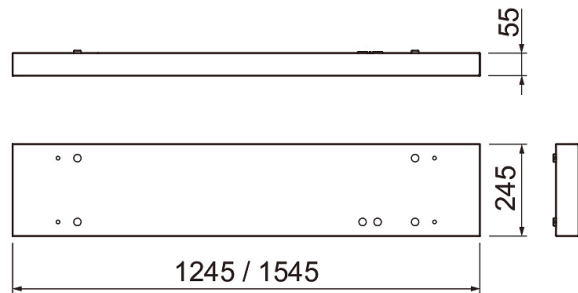

ActiveAhead Helvar

Arel D/I

Ylä- ja alavalollinen Arel D/I -valaisin soveltuu toimistoihin ja muihin julkisiin tiloihin. Valaisimissa on mattapintainen häikäisysoja. Ripustusasennus. Vakiovalikoimassa kaksi eri värilämpötilaa ja kaksi eri kokoa. Kiinteä led. Valaisimen mukana tulee ripustussarja.

- Runko terästä, häikäisysoja mattapintaista alumiinia.
- Valkoinen, RAL 9003.
- Suojausluokka I.
- Ketjutettavissa, kaksi 3 x 2,5 mm² jousiliitintä, Dali-malleissa kaksi 5 x 2,5 mm² jousiliitintä. Ylä- ja alavalolle omat kytkentärimat.
- Asennuskorkeus 2–4 m.
- Kiinteä led 54–79 W, 5800–8800 lm.
- Värilämpötilat 3000 K ja 4000 K, CRI > 80 / Ra 80.
- MacAdam 3 SDCM.
- IP20.
- Vakiovalikoimassa on/off- ja Dali-mallit.
- Käyttöympäristön lämpötila 0 ... 25 °C.
- Hyötyelinikä L70 100 000 h (Ta25°C).
- Hyötyelinikä L80 80 000 h (Ta25°C).
- Virtalähteen elinikä 50 000 h.
- WH = valkoinen, DA = Dali, AL = alumiini, MA = matta.

- Projektikohtaisesti saatavana myös Casambi-, ActiveAhead-, Philips SR-, 1-10V- ja Switch Dim-ratkaisuina. Tilauksesta CRI > 90 / Ra > 90. Saatavana myös erilaisilla liitosjohtotarkaisuilla ja vetonarukytkimellä (On/Off ja Dali). Tuotteeseen on tilattavissa myös korkeakiiltainen häikäisysoja, valovirtapaketit 2700–8800 lm sekä harmaa väri, RAL 9007.

Tilaustuote

Arel D/I

SNRO	KOODI		W	LM
4222726	D2ARJA	1245x245 IP20 54W/830 AL MA WH	54	5800
4222727	D2ARJB	1245x245 IP20 54W/840 AL MA WH	54	5800
4222728	D2ARKC	1545x245 IP20 79W/830 AL MA WH	79	8800
4222729	D2ARKD	1545x245 IP20 79W/840 AL MA WH	79	8800

Arel D/I Dali

SNRO	KOODI		W	LM
	D2ARJA-DALI	1245x245 IP20 54W/830 DA AL MA WH	54	5800
	D2ARJB-DALI	1245x245 IP20 54W/840 DA AL MA WH	54	5800
	D2ARKC-DALI	1545x245 IP20 79W/830 DA AL MA WH	79	8800
	D2ARKD-DALI	1545x245 IP20 79W/840 DA AL MA WH	79	8800