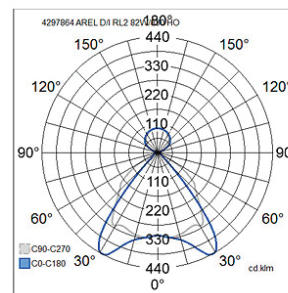

Tilaustuote

Arel D/I

SNRO	KOODI		W	LM
4222726	D2ARJA	1245x245 IP20 54W/830 AL MA WH	54	5800
4222727	D2ARJB	1245x245 IP20 54W/840 AL MA WH	54	5800
4222728	D2ARKC	1545x245 IP20 79W/830 AL MA WH	79	8800
4222729	D2ARKD	1545x245 IP20 79W/840 AL MA WH	79	8800

Arel D/I Dali

SNRO	KOODI		W	LM
	D2ARJA-DALI	1245x245 IP20 54W/830 DA AL MA WH	54	5800
	D2ARJB-DALI	1245x245 IP20 54W/840 DA AL MA WH	54	5800
	D2ARKC-DALI	1545x245 IP20 79W/830 DA AL MA WH	79	8800
	D2ARKD-DALI	1545x245 IP20 79W/840 DA AL MA WH	79	8800