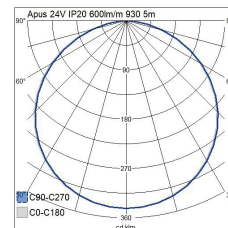

- LED strip 24V, klippbar var 125 mm, 62,5 mm or 50 mm beroende på watt.
- Skyddsklass III.
- Längd 5 m / 15 m.
- 3 m matningskabel i båda ändar.
- Monteras i aluminiumprofil.
- Färgtemperaturer 3000 K och 4000 K. CRI > 90 / Ra > 90.
- MacAdam 3 SDCM.
- IP20.
- 5 m modeller: 600 lm/m 4,8 w/m, 1200 lm/m 9,6 W/m, 1700 lm 14,4 W/m. 15 m modell: 900 lm/m 9,6 W/m.
- On/off, Push dim, Dali.
- Omgivningstemperatur 0 ... 25 °C.
- Tillbehör: 4147018 Apus 24V IP20 Anslutningskabel 10 mm 3 m 5 st.
- Livslängd L70 50 000 h (Ta25°C).
- Finns även med Casambi-styrning efter projektets behov. Kan på beställning fås måttskuren samt vid behov monterad i profil.

• I lager

Apus 24V

E-NR	KOD		W/m	LM/m
7511642	A1APUA	24V IP20 600lm/m 930 5m	4,8	560
7511643	A1APUB	24V IP20 600lm/m 940 5m	4,8	600
7511644	A1APUC	24V IP20 1200lm/m 930 5m	9,6	1130
7511645	A1APUD	24V IP20 1200lm/m 940 5m	9,6	1200
7511646	A1APUE	24V IP20 1700lm/m 930 5m	14,4	1610
7511647	A1APUF	24V IP20 1700lm/m 940 5m	14,4	1730
7511648	A1APUG	24V IP20 900lm/m 930 15m	9,6	880
7511649	A1APUH	24V IP20 900lm/m 940 15m	9,6	900