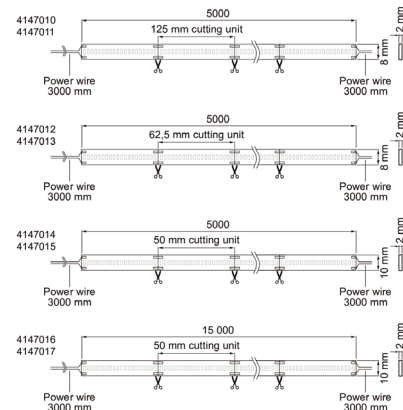

Apus 24V

Apus 24V är en högkvalitativ och energieffektiv LED-strip med utmärkt färgåtergivning. Apus-stripen skapar en enhetlig ljuslinje och erbjuder många alternativ för att implementera indirekt belysning. Den långa 15-metersmodellen i serien möjliggör en kontinuerlig installation, som kan användas i korridorer och andra platser som kräver långa installationer, särskilt i offentliga utrymmen. Användningsområden inkluderar kök, vardagsrum, hotell och restauranger. Serien erbjuder fyra olika effektnivåer med två färgtemperaturer. Genom att välja rätt strömförsörjning kan du justera dimningen av LED-stripen efter önskemål. Den finns också med Casambi-styrning, kapad till önskad längd och installerad i en profil om så behövs – anpassning utförs smidigt på vår fabrik i Lahti. Serien inkluderar tillbehör som gör det enkelt att ansluta striparna. Båda ändarna av stripen har en strömkabel, vilket gör att du kan skapa två färdiga LED-stripar genom att klippa den. Strömkabelns längd (3 meter) gör det också möjligt att placera strömförsörjningen på en diskret plats.

- LED strip 24V, klippbar var 125 mm, 62,5 mm or 50 mm beroende på watt.
- Skyddsklass III.
- Längd 5 m / 15 m.
- 3 m matningskabel i båda ändar.
- Monteras i aluminiumprofil.
- Färgtemperaturer 3000 K och 4000 K. CRI > 90 / Ra > 90.
- MacAdam 3 SDCM.
- IP20.
- 5 m modeller: 600 lm/m 4,8 w/m, 1200 lm/m 9,6 W/m, 1700 lm 14,4 W/m. 15 m modell: 900 lm/m 9,6 W/m.
- On/off, Push dim, Dali.
- Omgivningstemperatur 0 ... 25 °C.
- Tillbehör: 4147018 Apus 24V IP20 Anslutningskabel 10 mm 3 m 5 st.
- Livslängd L70 50 000 h (Ta25°C).
- Finns även med Casambi-styrning efter projektets behov. Kan på beställning fås måttskuren samt vid behov monterad i profil.

Snabb kontakt för Apus 24V med 3m trådar. Innehåller 5 st.