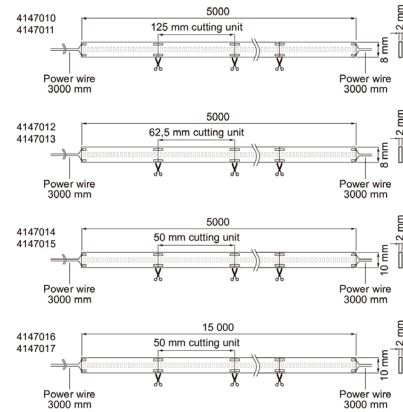

## Apus 24V

Apus 24V on laadukas ja energiatehokas led-nauha, jolla on erittäin hyvä värintoisto. Apus-nauha luo yhtenäisen valoviivan ja antaa lukuisia eri vaihtoehtoja epäsuoran valaistuksen toteutukselle. Sarjan pitkä, 15 m mittainen malli mahdollistaa yhtenäisen asennuksen, jota voi hyödyntää käytävillä ja muissa pitkiä asennuksia vaativissa kohteissa, erityisesti julkisissa tiloissa. Käyttökohteita ovat keittiöt, asuintilat, hotellit ja ravintolat. Sarjasta löytyy neljä eri tehoa kahdella värilämpötilalla. Kun valitset sopivan virtalähteen, voit säätää led-nauhan himmennystä haluamallasi tavalla. Saatavana myös Casambi-ohjauksella, määrämittaan leikattuna ja tarvittaessa profiiliin asennettuna – räätälöinti toteutetaan sujuvasti Lahden tehtaallamme. Sarjaan on saatavilla lisätarvikkeita, joilla teet nauhoihin helppoja liitoksia. Nauhan molemmissa päissä on syöttöjohto. Sen ansiosta nauhasta saa katkaisemalla kaksi asennusvalmista led-nauhaa. Syöttöjohtoon pituus (3 m) mahdollistaa myös virtalähteen sijoittamisen huomaamattomaan paikkaan.

- Led-nauha 24V, katkaisu 125 mm, 62,5 mm tai 50 mm välein riippuen nauhan tehosta.
- Suojausluokka III.
- Pituus 5 m / 15 m.
- 3 m syöttöjohto molemmissa päissä.
- Asennetaan alumiiniprofiiliin.
- Värilämpötilat 3000 K ja 4000 K. CRI > 90 / Ra > 90.
- MacAdam 3 SDCM.
- IP20.
- 5 m mallit: 600 lm/m 4,8 w/m, 1200 lm/m 9,6 W/m, 1700 lm 14,4 W/m. 15 m malli: 900 lm/m 9,6 W/m.
- On/off, Push dim, Dali.
- Käyttöympäristön lämpötila 0 ... 25 °C.
- Lisätarvikkeet:  
4147018 Apus 24V IP20 Liitin 10 mm 3 m 5 kpl.
- Hyötyelinikä L70 50 000 h (Ta25°C).
- Projektikohtaisesti saatavana myös Casambi-ohjauksella, määrämittaan leikattuna sekä tarvittaessa profiiliin asennettuna.

Lisätarvike 4147018  
Apus 24V IP20 Liitin  
10 mm 3 m 5 kpl.