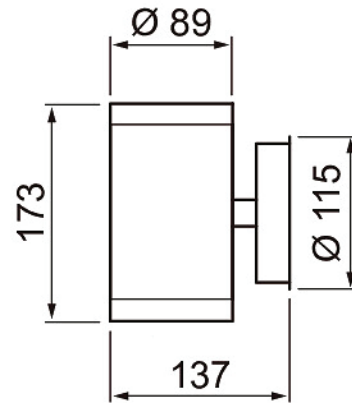

IP44

-O
3 x 2,5ta
-20 °C

Alppila Double XL

Alppila Double XL -seinävalaisimet sopivat ulos suurempienkin talon julkisivun ja terassin valaisuun. Valaisimen ylös- ja alaspäin suuntaavilla valokeiloilla voit korostaa rakennuksen julkisivua ja valaista seinänvierustojen kulkureittejä. Näyttävä teräsrunko ja lasinen häikäisysoja. Kohdelampun värilämpötila, teho ja valokeilan avauskulma vaikuttavat oleellisesti valaistuksen tehoon ja tunnelmaan.

- Ruostumatonta terästä, karkaistua lasia.
- Valkoinen, RAL 9010 ja antrasiitti, RAL 7016.
- Pinta-asennus seinään.
- Ruuviliittimet 3 x 2,5 mm², yksi kaapelin läpivienti, ei ketjutettavissa.
- Led-lamppu PAR16 GU10, maks. 7W, ei sisälly pakkaukseen.
- Kotelointiluokka IP44.
- Käyttöympäristön lämpötila -20 ... 25 °C lamppusuosituksen mukaan.

• Varastotuote

Alppila Double XL

SNRO	KOODI
4508465	A5DAAA IP44 2XGU10 GLC WH XL
4508466	A5DAAB IP44 2XGU10 GLC ANT XL