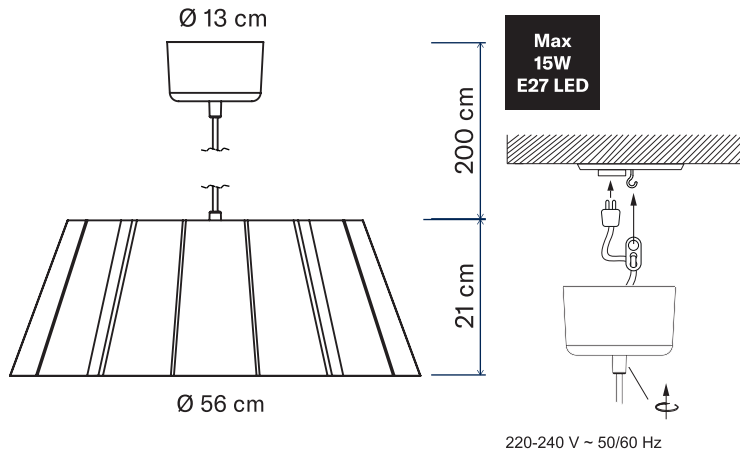

# LAUNE 560

RIIPPUVALAISIN | TAKLAMPA | PENDANT | LIGHT RIPPVALGUSTI

Käytä ainoastaan valonlähdettä ja tehoa joka valaisimeen on merkitty. Kytke virta pois päältä ennen asennusta tai huoltoa. Liitäntäjohtoa ei voi vaihtaa eikä korjata. Mikäli johto vaurioituu, on valaisin hävitettävä ja toimitettava asianmukaisesti kierrätyspisteeseen. Tämä asennusohje on säilytettävä ja sen on oltava käytössä asennuksessa ja huollossa.

Use only light sources and rated wattages as marked in the luminaire. Switch off the current before installation or service. The external flexible cable or cord of this luminaire cannot be replaced; if the cord is damaged, the luminaire shall be destroyed. This mounting instruction must be kept available during installation and for future maintenance.