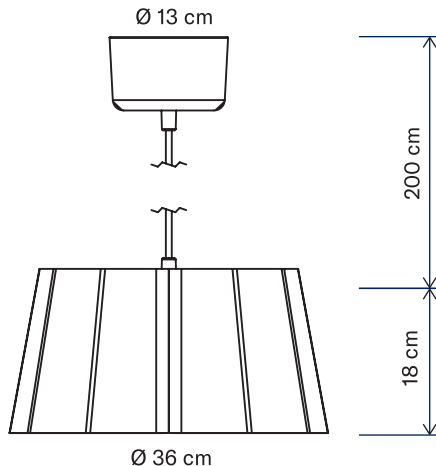

LAUNE 350

RIIPPUVALAISIN | TAKLAMPA | PENDANT | LIGHT RIPPVALGUSTI

Käytä ainoastaan valonlähdettä ja tehoa joka valaisimeen on merkitty. Kytke virta pois päältä ennen asennusta tai huoltoa. Liitäntäjohtoa ei voi vaihtaa eikä korjata. Mikäli johto vaurioituu, on valaisin hävitettävä ja toimitettava asianmukaisesti kierrätyspisteeseen. Tämä asennusohje on säilytettävä ja sen on oltava käytössä asennuksessa ja huollossa.

Use only light sources and rated wattages as marked in the luminaire. Switch off the current before installation or service. The external flexible cable or cord of this luminaire cannot be replaced; if the cord is damaged, the luminaire shall be destroyed. This mounting instruction must be kept available during installation and for future maintenance.