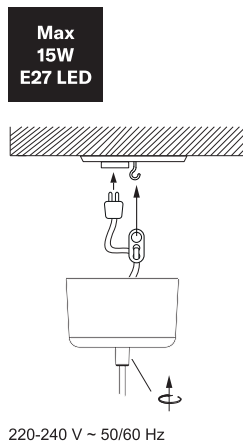

LAUNE 350

RIIPPUVALAISIN | TAKLAMPA | PENDANT | LIGHT RIPPVALGUSTI

Käytä ainoastaan valonlähdettä ja tehoa joka valaisimeen on merkitty. Kytke virta pois päältä ennen asennusta tai huoltoa. Liitäntäjohtoa ei voi vaihtaa eikä korjata. Mikäli johto vaurioituu, on valaisin hävitettävä ja toimitettava asianmukaisesti kierrätyspisteeseen. Tämä asennusohje on säilytettävä ja sen on oltava käytössä asennuksessa ja huollossa.

Use only light sources and rated wattages as marked in the luminaire. Switch off the current before installation or service. The external flexible cable or cord of this luminaire cannot be replaced; if the cord is damaged, the luminaire shall be destroyed. This mounting instruction must be kept available during installation and for future maintenance.