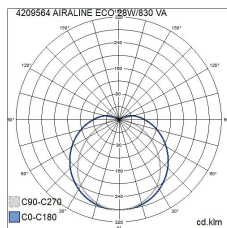

- Stomme och reflektor av stål, kupa av opaliserad akryl (ACO).
- Vit RAL 9003.
- Skyddsklass I.
- Ytmontering eller vajerupphängning med separat vajerupphängningssats (4146595).
- Kan vidarekopplas, 3/5 x 2,5 mm<sup>2</sup>.
- Monteringshöjd 2–4 m.
- Fast LED 21–50 W/2900–7200 lm.
- Färgtemperaturer 3000 K och 4000 K. CRI > 80/Ra > 80.
- MacAdam 3 SDCM.
- IP20.
- I standardsortimentet finns on/off- och Dali-2-modeller.
- Omgivningstemperatur 0 ... 25 °C.
- Livslängd L70 100 000 h (Ta25°C).
- Livslängd L80 65 000 h (Ta25°C).
- Strömkällans livslängd 50 000 h.
- WH = vit, DA2 = Dali-2, NB = smal ljusdistribution, WB = bred ljusdistribution.
- Finns även med Casambi-, 1–10 V- och Switch Dim-styrning efter projektets behov. Färgtemperaturer alternativt 2700 K, 5700 K och 6500 K samt Tunable White. På beställning CRI > 90. Finns även med olika slags anslutningskablar samt modeller för radmontering. Längder på 600 och 750 mm på beställning. Finns även med olika effekter, 1400–9900 lumen.