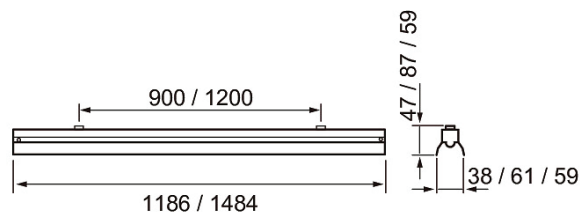

Beställ produkt, • I lager

Airline Eco utan reflector

E-NR	KOD	W	LM
	D2AEAA IP20 21W/830 ACO WH	21	3200
	D2AEBA IP20 21W/840 ACO WH	21	3200
	D2AEAG IP20 50W/830 ACO WH	50	7200
	D2AEBG IP20 50W/840 ACO WH	50	7200

Airline Eco smal reflector

E-NR	KOD	W	LM
	D2AEAC IP20 21W/830 NB ACO WH	21	2900
	D2AEBC IP20 21W/840 NB ACO WH	21	2900
	D2AEAJ IP20 50W/830 NB ACO WH	50	6700
	D2AEBJ IP20 50W/840 NB ACO WH	50	6700

Airline Eco bred reflector

E-NR	KOD	W	LM
	D2AEAE IP20 21W/830 WB ACO WH	21	3000
	D2AEBE IP20 21W/840 WB ACO WH	21	3000
	D2AEAL IP20 50W/830 WB ACO WH	50	6800
	D2AEBL IP20 50W/840 WB ACO WH	50	6800

Airline Eco Dali utan reflector

E-NR	KOD	W	LM
	D2AEAB IP20 21W/830 DA2 ACO WH	21	3200
	D2AEBB IP20 21W/840 DA2 ACO WH	21	3200
	D2AEAH IP20 50W/830 DA2 ACO WH	50	7200
	D2AEBH IP20 50W/840 DA2 ACO WH	50	7200

Airline Eco Dali smal reflector

E-NR	KOD	W	LM
	D2AEAD IP20 21W/830 NB DA2 ACO WH	21	2900
	D2AEBD IP20 21W/840 NB DA2 ACO WH	21	2900
	D2AEAK IP20 50W/830 NB DA2 ACO WH	50	6700
	D2AEBK IP20 50W/840 NB DA2 ACO WH	50	6700

Airline Eco Dali bred reflector

E-NR	KOD	W	LM
	D2AEAF IP20 21W/830 WB DA2 ACO WH	21	3000
	D2AEBF IP20 21W/840 WB DA2 ACO WH	21	3000
	D2AEAM IP20 50W/830 WB DA2 ACO WH	50	6800
	D2AEBM IP20 50W/840 WB DA2 ACO WH	50	6800