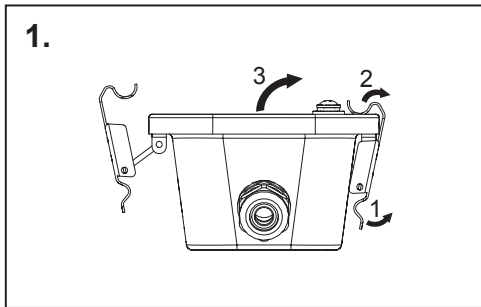

Futura RST

IP65 IK10     -O- DALI-2

PF≥0.9  

Teollisuusvalaisin suljettu | Kapslad industriarmatur | Sealed industrial luminaire

FI Tämä tuote sisältää energiatehokkuusluokan D valonlähteen.

Valaisimen saa asentaa vain sähköalan ammattilainen. Käytä ainoastaan syöttöjännitettä ja taajuutta joka on merkitty valaisimeen/liitäntälaitteeseen. Kytke virta pois päältä ennen asennusta tai huoltoa. Tämä asennusohje on säilytettävä ja sen on oltava käytössä asennuksessa ja huollossa. Tämän valaisimen valonlähteen saa vaihtaa ainoastaan valmistaja tai hänen valtuuttamansa henkilö tai vastaava riittävän pätevä henkilö.