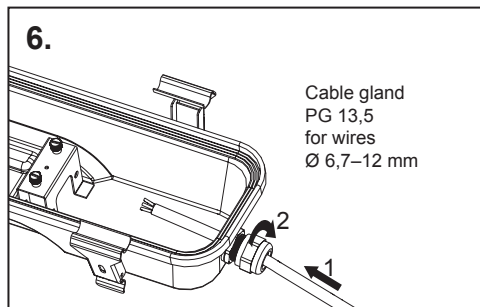

Futura RST

IP65 IK10     -O- DALI-2

PF≥0.9  

Teollisuusvalaisin suljettu | Kapslad industriarmatur | Sealed industrial luminaire

FI Tämä tuote sisältää energiatehokkuusluokan D valonlähteen.

Valaisimen saa asentaa vain sähköalan ammattilainen. Käytä ainoastaan syöttöjännitettä ja taajuutta joka on merkitty valaisimeen/liitäntälaitteeseen. Kytke virta pois päältä ennen asennusta tai huoltoa. Tämä asennusohje on säilytettävä ja sen on oltava käytössä asennuksessa ja huollossa. Tämän valaisimen valonlähteen saa vaihtaa ainoastaan valmistaja tai hänen valtuuttamansa henkilö tai vastaava riittävän pätevä henkilö.

SE Denna produkt innehåller en ljuskälla med energieffektivitetsklass D.

Vi rekommenderar att installationen görs av en behörig elektriker. Använd endast driftspänning och frekvens som är märkt på armaturen/förkopplingsdonet. Bryt stömmen före installation eller service. Denna monteringsanvisning bör sparas och finnas tillgänglig vid installation eller framtida service. Ljuskällan i denna armatur ska endast ersättas av tillverkaren eller hans servicetekniker eller en liknande kvalificerad person.