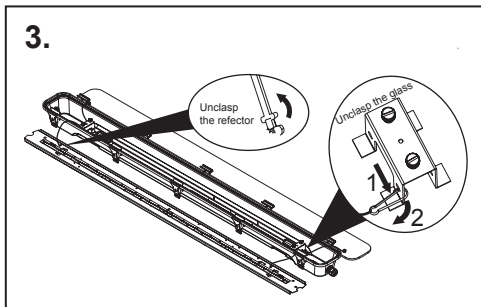

Futura RST

IP65 IK10     -O- DALI-2

PF≥0.9  

Teollisuusvalaisin suljettu | Kapslad industriarmatur | Sealed industrial luminaire

FI Tämä tuote sisältää energiatehokkuusluokan D valonlähteen.

Valaisimen saa asentaa vain sähköalan ammattilainen. Käytä ainoastaan syöttöjännitettä ja taajuutta joka on merkitty valaisimeen/liitäntälaitteeseen. Kytke virta pois päältä ennen asennusta tai huoltoa. Tämä asennusohje on säilytettävä ja sen on oltava käytössä asennuksessa ja huollossa. Tämän valaisimen valonlähteen saa vaihtaa ainoastaan valmistaja tai hänen valtuuttamansa henkilö tai vastaava riittävän pätevä henkilö.

SE Denna produkt innehåller en ljuskälla med energieffektivitetsklass D.

Vi rekommenderar att installationen görs av en behörig elektriker. Använd endast driftspänning och frekvens som är märkt på armaturen/förkopplingsdonet. Bryt stömmen före installation eller service. Denna monteringsanvisning bör sparas och finnas tillgänglig vid installation eller framtida service. Ljuskällan i denna armatur ska endast ersättas av tillverkaren eller hans servicetekniker eller en liknande kvalificerad person.