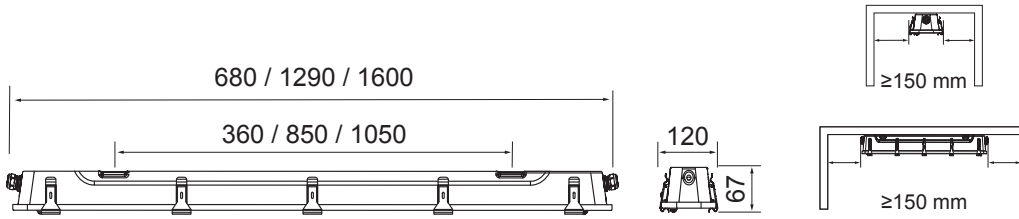

Futura RST

IP65 IK10     -O- DALI-2

PF≥0.9  

Teollisuusvalaisin suljettu | Kapslad industriarmatur | Sealed industrial luminaire

FI Tämä tuote sisältää energiatehokkuusluokan D valonlähteen.

Valaisimen saa asentaa vain sähköalan ammattilainen. Käytä ainoastaan syöttöjännitettä ja taajuutta joka on merkitty valaisimeen/liitäntälaitteeseen. Kytke virta pois päältä ennen asennusta tai huoltoa. Tämä asennusohje on säilytettävä ja sen on oltava käytössä asennuksessa ja huollossa. Tämän valaisimen valonlähteen saa vaihtaa ainoastaan valmistaja tai hänen valtuuttamansa henkilö tai vastaava riittävän pätevä henkilö.