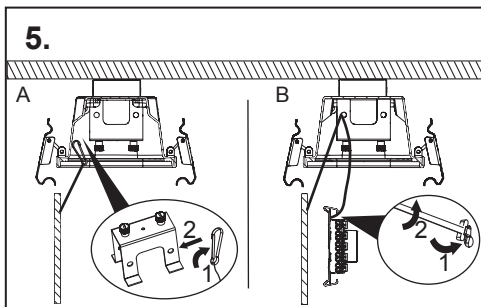

Futura RST

IP65 IK10     -O- DALI-2

PF≥0.9  

Teollisuusvalaisin suljettu | Kapslad industriarmatur | Sealed industrial luminaire

FI Tämä tuote sisältää energiatehokkuusluokan D valonlähteen.

Valaisimen saa asentaa vain sähköalan ammattilainen. Käytä ainoastaan syöttöjännitettä ja taajuutta joka on merkitty valaisimeen/liitäntälaitteeseen. Kytke virta pois päältä ennen asennusta tai huoltoa. Tämä asennusohje on säilytettävä ja sen on oltava käytössä asennuksessa ja huollossa. Tämän valaisimen valonlähteen saa vaihtaa ainoastaan valmistaja tai hänen valtuuttamansa henkilö tai vastaava riittävän pätevä henkilö.

SE Denna produkt innehåller en ljuskälla med energieffektivitetsklass D.

Vi rekommenderar att installationen görs av en behörig elektriker. Använd endast driftspänning och frekvens som är märkt på armaturen/förkopplingsdonet. Bryt stömmen före installation eller service. Denna monteringsanvisning bör sparas och finnas tillgänglig vid installation eller framtida service. Ljuskällan i denna armatur ska endast ersättas av tillverkaren eller hans servicetekniker eller en liknande kvalificerad person.