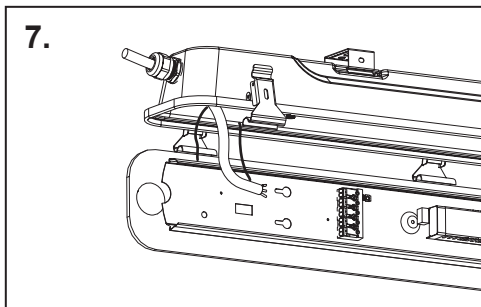

Futura RST

IP65 IK10     -O- DALI-2

PF≥0.9  

Teollisuusvalaisin suljettu | Kapslad industriarmatur | Sealed industrial luminaire

FI Tämä tuote sisältää energiatehokkuusluokan D valonlähteen.

Valaisimen saa asentaa vain sähköalan ammattilainen. Käytä ainoastaan syöttöjännitettä ja taajuutta joka on merkitty valaisimeen/liitäntälaitteeseen. Kytke virta pois päältä ennen asennusta tai huoltoa. Tämä asennusohje on säilytettävä ja sen on oltava käytössä asennuksessa ja huollossa. Tämän valaisimen valonlähteen saa vaihtaa ainoastaan valmistaja tai hänen valtuuttamansa henkilö tai vastaava riittävän pätevä henkilö.

SE Denna produkt innehåller en ljuskälla med energieffektivitetsklass D.

Vi rekommenderar att installationen görs av en behörig elektriker. Använd endast driftspänning och frekvens som är märkt på armaturen/förkopplingsdonet. Bryt stömmen före installation eller service. Denna monteringsanvisning bör sparas och finnas tillgänglig vid installation eller framtida service. Ljuskällan i denna armatur ska endast ersättas av tillverkaren eller hans servicetekniker eller en liknande kvalificerad person.