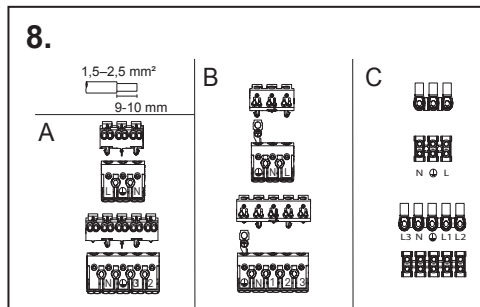

Futura RST

IP65 IK10     -O- DALI-2

PF≥0.9  

Teollisuusvalaisin suljettu | Kapslad industriarmatur | Sealed industrial luminaire

FI Tämä tuote sisältää energiatehokkuusluokan D valonlähteen.

Valaisimen saa asentaa vain sähköalan ammattilainen. Käytä ainoastaan syöttöjännitettä ja taajuutta joka on merkitty valaisimeen/liitäntälaitteeseen. Kytke virta pois päältä ennen asennusta tai huoltoa. Tämä asennusohje on säilytettävä ja sen on oltava käytössä asennuksessa ja huollossa. Tämän valaisimen valonlähteen saa vaihtaa ainoastaan valmistaja tai hänen valtuuttamansa henkilö tai vastaava riittävän pätevä henkilö.

SE Denna produkt innehåller en ljuskälla med energieffektivitetsklass D.

Vi rekommenderar att installationen görs av en behörig elektriker. Använd endast driftspänning och frekvens som är märkt på armaturen/förkopplingsdonet. Bryt stömmen före installation eller service. Denna monteringsanvisning bör sparas och finnas tillgänglig vid installation eller framtida service. Ljuskällan i denna armatur ska endast ersättas av tillverkaren eller hans servicetekniker eller en liknande kvalificerad person.