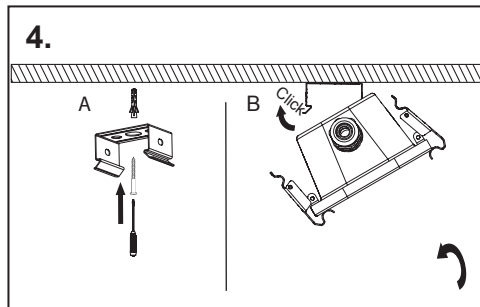

Futura RST

IP65 IK10     -O- DALI-2

PF≥0.9  

Teollisuusvalaisin suljettu | Kapslad industriarmatur | Sealed industrial luminaire

FI Tämä tuote sisältää energiatehokkuusluokan D valonlähteen.

Valaisimen saa asentaa vain sähköalan ammattilainen. Käytä ainoastaan syöttöjännitettä ja taajuutta joka on merkitty valaisimeen/liitäntälaitteeseen. Kytke virta pois päältä ennen asennusta tai huoltoa. Tämä asennusohje on säilytettävä ja sen on oltava käytössä asennuksessa ja huollossa. Tämän valaisimen valonlähteen saa vaihtaa ainoastaan valmistaja tai hänen valtuuttamansa henkilö tai vastaava riittävän pätevä henkilö.

SE Denna produkt innehåller en ljuskälla med energieffektivitetsklass D.

Vi rekommenderar att installationen görs av en behörig elektriker. Använd endast driftspänning och frekvens som är märkt på armaturen/förkopplingsdonet. Bryt stömmen före installation eller service. Denna monteringsanvisning bör sparas och finnas tillgänglig vid installation eller framtida service. Ljuskällan i denna armatur ska endast ersättas av tillverkaren eller hans servicetekniker eller en liknande kvalificerad person.