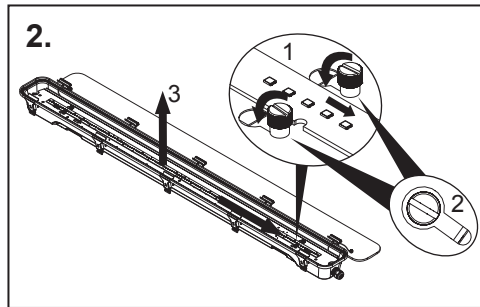

Futura RST

IP65 IK10     -O- DALI-2

PF≥0.9  

Teollisuusvalaisin suljettu | Kapslad industriarmatur | Sealed industrial luminaire

FI Tämä tuote sisältää energiatehokkuusluokan D valonlähteen.

Valaisimen saa asentaa vain sähköalan ammattilainen. Käytä ainoastaan syöttöjännitettä ja taajuutta joka on merkitty valaisimeen/liitäntälaitteeseen. Kytke virta pois päältä ennen asennusta tai huoltoa. Tämä asennusohje on säilytettävä ja sen on oltava käytössä asennuksessa ja huollossa. Tämän valaisimen valonlähteen saa vaihtaa ainoastaan valmistaja tai hänen valtuuttamansa henkilö tai vastaava riittävän pätevä henkilö.

SE Denna produkt innehåller en ljuskälla med energieffektivitetsklass D.

Vi rekommenderar att installationen görs av en behörig elektriker. Använd endast driftspänning och frekvens som är märkt på armaturen/förkopplingsdonet. Bryt stömmen före installation eller service. Denna monteringsanvisning bör sparas och finnas tillgänglig vid installation eller framtida service. Ljuskällan i denna armatur ska endast ersättas av tillverkaren eller hans servicetekniker eller en liknande kvalificerad person.