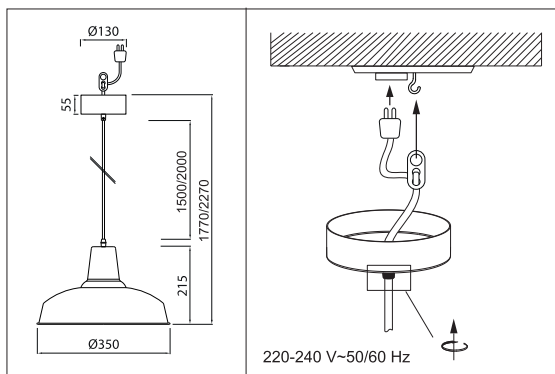

LOFT

RIIPPUVALAISIN | TAKLAMPA | PENDANT | LIGHT RIPPVALGUSTI

**Max
10,5W
E27 LED**

Käytä ainoastaan valonlähdettä ja tehoa joka valaisimeen on merkitty. Kytke virta pois päältä ennen asennusta tai huoltoa. Liitäntäjohtoa ei voi vaihtaa eikä korjata. Mikäli johto vaurioituu, on valaisin hävitettävä ja toimitettava asianmukaisesti kierrätyspisteeseen. Tämä asennusohje on säilytettävä ja sen on oltava käytössä asennuksessa ja huollossa.

Use only light sources and rated wattages as marked in the luminaire. Switch off the current before installation or service. The external flexible cable or cord of this luminaire cannot be replaced; if the cord is damaged, the luminaire shall be destroyed. This mounting instruction must be kept available during installation and for future maintenance.