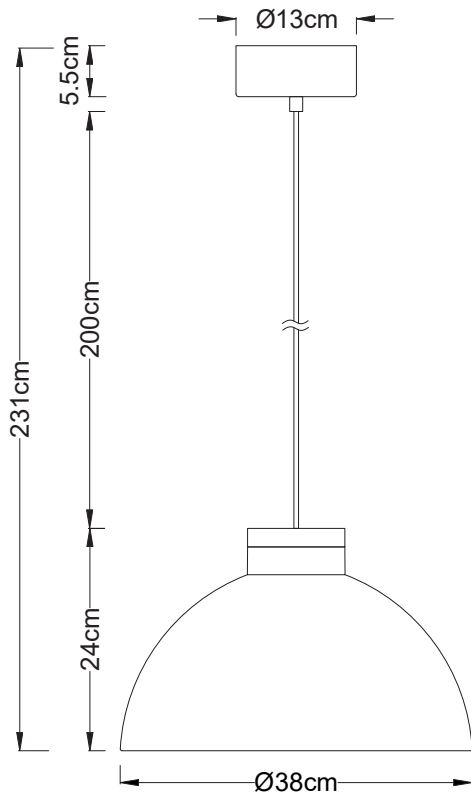

Anoom

RIIPPUVALAISIN | TAKLAMPA | PENDANT LIGHT | RIPPVALGUSTI

Max
11 W
E27 LED

220-240 V
~ 50/60 Hz

Käytä ainoastaan valonlähdettä ja tehoa joka valaisimeen on merkitty. Kytke virta pois päältä ennen asennusta tai huoltoa. Tämä asennusohje on säilytettävä ja sen on oltava käytössä asennuksessa ja huollossa.

HUOM: Valaisimeen mahtuu max. 130 mm korkea lamppu.

NOTERA: Produkten kan rymma en lampa som är max. 130 mm hög.

NOTE: The product can fit a lamp with max. 130 mm height.

MÄRKUS: Tootele mahub maksimaalselt 130 mm kõrgne lamp.