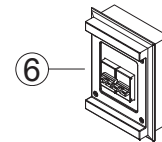

HUOM: Valaisimeen mahtuu max. 130 mm korkea lamppu.

NOTERA: Produkten kan rymma en lampa som är max. 130 mm hög.

NOTE: The product can fit a lamp with max. 130 mm height.

MÄRKUS: Tootele mahub maksimaalselt 130 mm kõrgne lamp.

Lamppu ei sisälly.
Lampans ingår ej.
The lamp is not included.
Lamp ei kuulu komplekti.