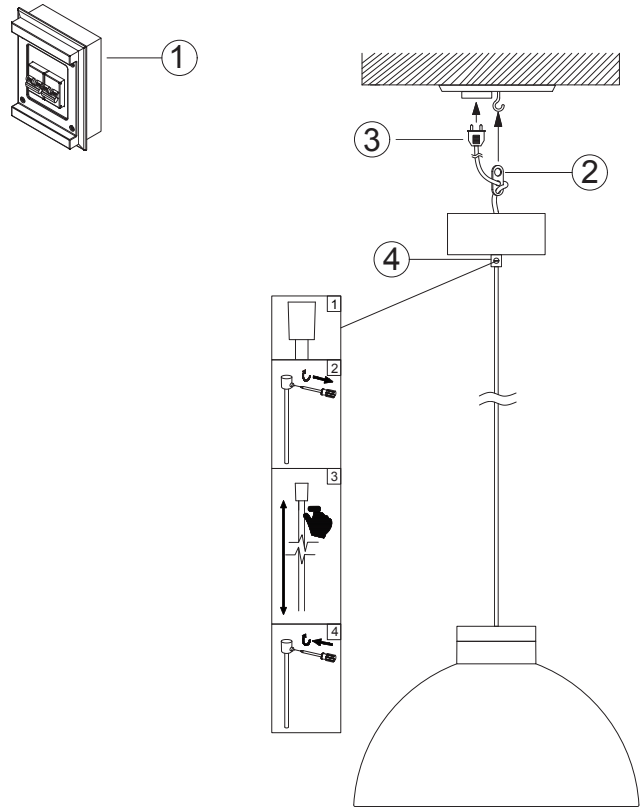

Anoom

RIIPPUVALAISIN | TAKLAMPA | PENDANT LIGHT | RIPPVALGUSTI

Max
11 W
E27 LED

220-240 V
~ 50/60 Hz

Käytä ainoastaan valonlähdettä ja tehoa joka valaisimeen on merkitty. Kytke virta pois päältä ennen asennusta tai huoltoa. Tämä asennusohje on säilytettävä ja sen on oltava käytössä asennuksessa ja huollossa.

Använd endast ljuskälla och effekt som är märkta på armaturen. Bryt av strömmen före installation eller service. Denna monteringsanvisning bör sparas och finnas tillgänglig vid installation eller framtida service.

HUOM: Valaisimeen mahtuu max. 130 mm korkea lamppu.

NOTERA: Produkten kan rymma en lampa som är max. 130 mm hög.

NOTE: The product can fit a lamp with max. 130 mm height.

MÄRKUS: Tootele mahub maksimaalselt 130 mm kõrgne lamp.