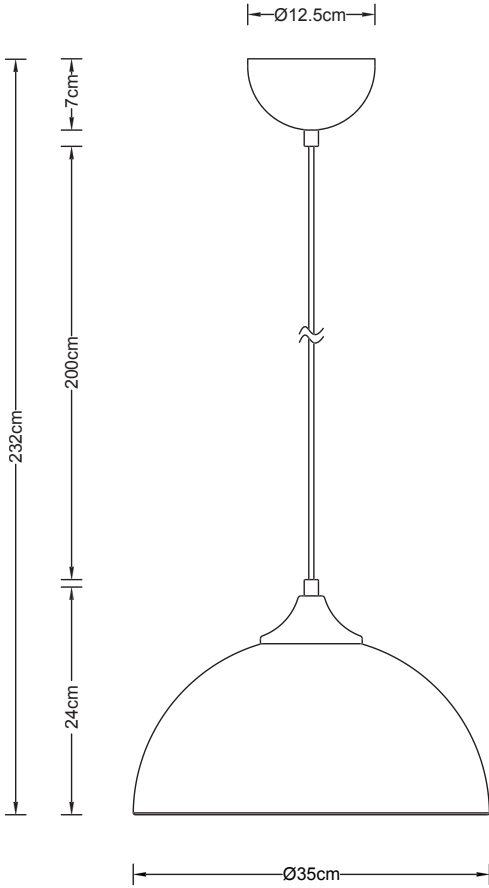

Eleda 350

RIIPPUVALAISIN | TAKLAMPA | PENDANT LIGHT | RIPPVALGUSTI

Max
11 W
E27 LED

220-240 V
~ 50/60 Hz

Käytä ainoastaan valonlähdettä ja tehoa joka valaisimeen on merkitty. Kytke virta pois päältä ennen asennusta tai huoltoa. Tämä asennusohje on säilytettävä ja sen on oltava käytössä asennuksessa ja huollossa.

HUOM: Valaisimeen mahtuu max. 130mm korkea lamppu.

NOTERA: Produkten kan rymma en lampa som är max. 130mm hög.

NOTE: The product can fit a lamp with max. 130mm height.

MÄRKUS: Tootele mahub maksimaalselt 130mm kõrge lamp.