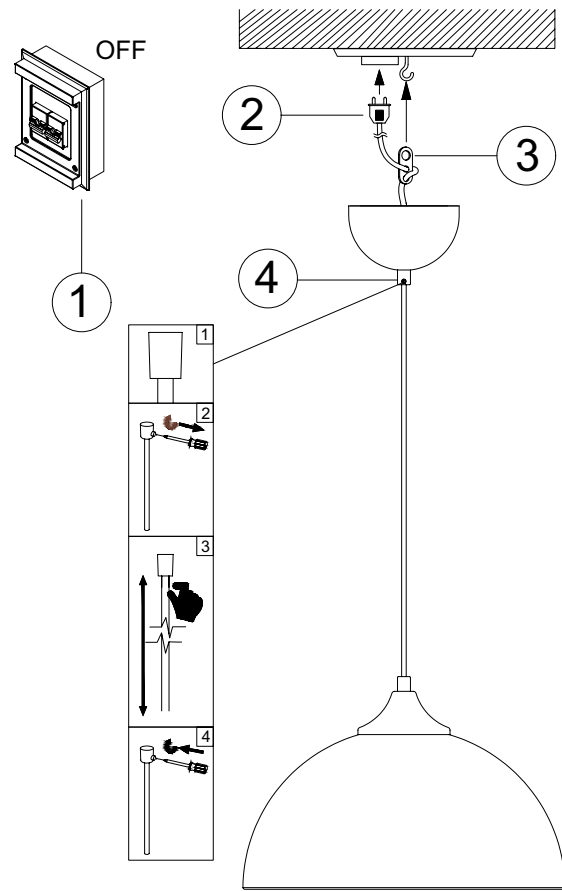

Eleda 350

RIIPPUVALAISIN | TAKLAMPA | PENDANT LIGHT | RIPPVALGUSTI

Max
11 W
E27 LED

220-240 V
~ 50/60 Hz

Käytä ainoastaan valonlähdettä ja tehoa joka valaisimeen on merkitty. Kytke virta pois päältä ennen asennusta tai huoltoa. Tämä asennusohje on säilytettävä ja sen on oltava käytössä asennuksessa ja huollossa.

Använd endast ljuskälla och effekt som är märkta på armaturen. Bryt av strömmen före installation eller service. Denna monteringsanvisning bör sparas och finnas tillgänglig vid installation eller framtida service.

HUOM: Valaisimeen mahtuu max. 130mm korkea lamppu.

NOTERA: Produkten kan rymma en lampa som är max. 130mm hög.

NOTE: The product can fit a lamp with max. 130mm height.

MÄRKUS: Tootele mahub maksimaalselt 130mm kõrge lamp.