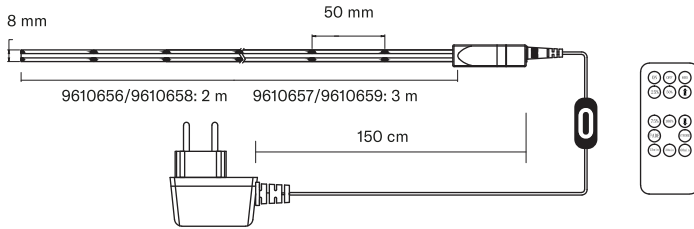

COB LED STRIP 24V

VALONAUHA | LJUSSTRIP | VALGUSLINT | LIGHT STRIP

Paristo | Batteri
Battery | Pataree
1 x CR2025
Ei sisälly | Ingår ej
Not included | Ei kuulu komplekti

Sisältää energialuokan G valonlähteen.
Innehåller en ljuskälla med energiklass G.
This product contains a light source
of energy class of G.
Sisaldab G-energiaklassi valgusallikat.

1. Tämä asennusohje on säilytettävä ja sen on oltava käytössä asennuksessa ja huollossa.
2. Vain sisäkäyttöön.
3. Muuntaja (IP20) sijoitettava kuivaan sisätilaan.
4. LED-nauhaa saa käyttää vain mukana toimitetun muuntajan kanssa.
5. Irrota teipin suojus ennen asennusta. Huolehdi, että asennuspinta on puhdas.
6. Vahvista kiinnitys tarvittaessa uudella teipillä.
7. Älä kytke led-nauhaa verkkoon, kun tuote on pakkauksessa.

1. Denna monteringsanvisning bör sparas och finnas tillgänglig vid installation eller framtida service.
2. Endast för inomhusbruk.
3. Transformatorn (IP20) skall placeras på för ett torrt ställe.
4. Använd endast för LED-strip transformator som kommer med paketen.
5. Lös tejpens före installation. Se till att installationsytan är ren.
6. Om det behövs försäkra installering med extra tejp.
7. Koppla inte LED-remsan till strömförsörjningen medan produkten är i förpackningen.

1. This mounting instruction must be available during installation and for future maintenance.
2. For indoor use only.
3. Use the transformer (IP20) only in dry conditions.
4. LED strip must only be used with the transformer included in package.
5. Fix the strip by removing the cover of the tape. Make sure that the mounting surface is clean.
6. If needed secure the fastening with additional tape.
7. Do not connect the LED strip to the power supply while the product is in the packaging.