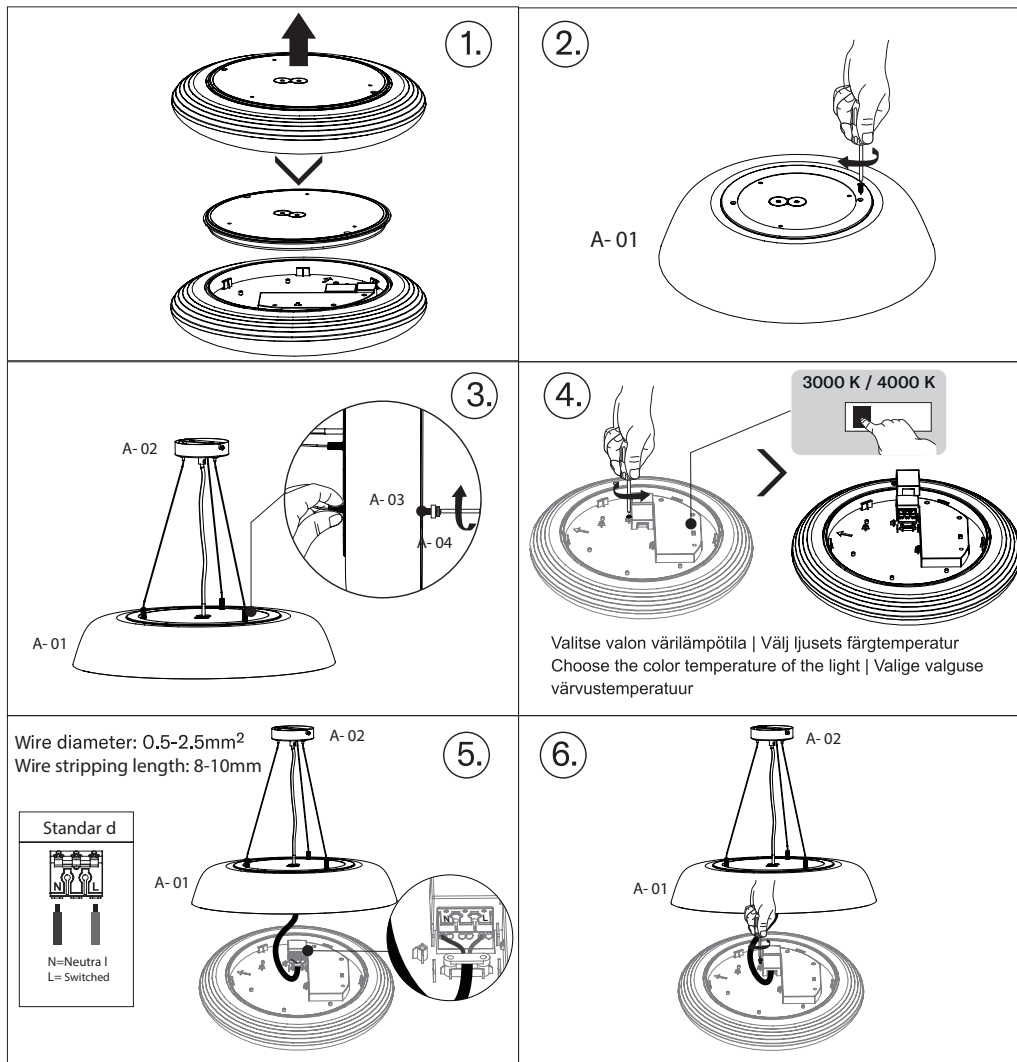

Aidyl

RIIPPUVALAISIN | TAKLAMPA | PENDANT LIGHT | RIPPVALGUSTI

Sisältää energiatehokkuusluokan C valonlähteen.
Innehåller en ljuskällamed energieffektivitetsklass C.
Contains a light source of energy efficiency class C.
Sisaldab energiatõhususe klassi C kuuluvat valgusallikat.

Kytke virta pois päältä ennen asennusta tai huoltoa. Tämä asennusohje on säilytettävä ja sen on oltava käytössä asennuksessa ja huollossa.

Bryt av strömmen före installation eller service. Denna monteringsanvisning bör sparas och finnas tillgänglig vid installation eller framtida service.

Switch off the current before installation or service. This mounting instruction must be kept available during installation and for future maintenance.

Lülita enne paigaldust ja hooldust vool välja. Käesolevat juhendit tuleb säilitada ning järgida paigaldamisel ja hooldusel.

A-01	A-02	A-03	A-04	A-05	A-06
x1	x1	x3	x3	x2	x2

220-240 V ~ 50/60 Hz

NRO	E-NR	VÄRI / FÄRG VÄRV / COLOR	VALONLÄHDE / LJUSKÄLLÄ VALGUSALLIKAS / LIGHT SOURCE	GTIN
9610638	7511027	Aidyl riippuvalaisin musta Musta/Svart/Black/Must	kiinteä/Inbyggd/Integral/Integreeritud	6435200309976
9610639	7511028	Aidyl riippuvalaisin valkoinen Valkoinen/Vit/White/Valge	kiinteä/Inbyggd/Integral/Integreeritud	6435200309983