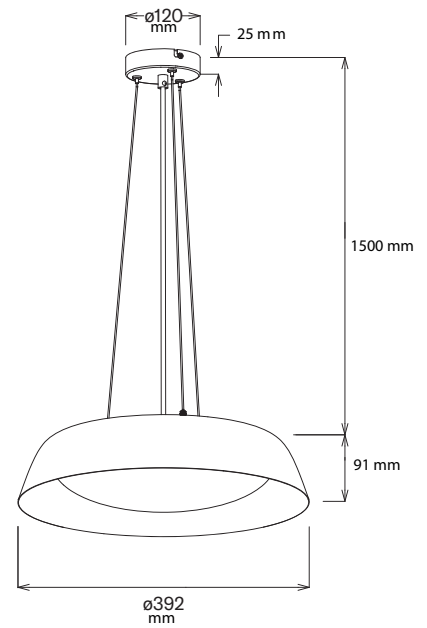

Aidyl

RIIPPUVALAISIN | TAKLAMPA | PENDANT LIGHT | RIPPVALGUSTI

Sisältää energiatehokkuusluokan C valonlähteen.
Innehåller en ljuskällamed energieffektivitetsklass C.
Contains a light source of energy efficiency class C.
Sisaldab energiatõhususe klassi C kuuluvat valgusallikat.

Kytke virta pois päältä ennen asennusta tai huoltoa. Tämä asennusohje on säilytettävä ja sen on oltava käytössä asennuksessa ja huollossa.

Bryt av strömmen före installation eller service. Denna monteringsanvisning bör sparas och finnas tillgänglig vid installation eller framtida service.

Switch off the current before installation or service. This mounting instruction must be kept available during installation and for future maintenance.

Lülita enne paigaldust ja hooldust vool välja. Käesolevat juhendit tuleb säilitada ning järgida paigaldamisel ja hooldusel.

A-01	A-02	A-03	A-04	A-05	A-06
x1	x1	x3	x3	x2	x2

220-240 V ~ 50/60 Hz

NRO	E-NR	VÄRI / FÄRG VÄRV / COLOR	VALONLÄHDE / LJUSKÄLLÄ VALGUSALLIKAS / LIGHT SOURCE	GTIN
9610638	7511027	Aidyl riippuvalaisin musta Musta/Svart/Black/Must	kiinteä/Inbyggd/Integral/Integreeritud	6435200309976
9610639	7511028	Aidyl riippuvalaisin valkoinen Valkoinen/Vit/White/Valge	kiinteä/Inbyggd/Integral/Integreeritud	6435200309983