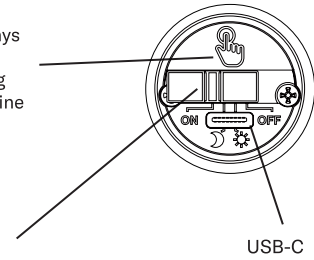

CABIROUND

LADATTAVA KAAPPIVALAISIN | LADDNINGSBAR SKÅPLAMPA | RECHARGEABLE CABINET LIGHT | LAETAV KAPIVALGUSTI

Valon värilämpötila ja himmennys
Färgtemperatur och dimming
Color temperature and dimming
Värvitemperatuur ja hämardamine

3000 / 4000 / 6500 K

Valaistuksen tilan säätäminen
Justering av ljusläge
Light mode adjustment
Valgusrežiimi reguleerimine

USB-C

Liikesensori
Rörelsesensor
Motion sensor
Liikumisandur

Ruuvattava kiinnityslevy magneetilla
Skruvbar monteringsplatta med magnet
Screwable mounting plate with magnet
Kruvitav kinnitusplaat magnetiga

ON Valgus püsib pidevalt sisse lülitatuna
Öörežiim hämariku- ja liikumisanduriga
Liikumisandur
OFF Valgus on välja lülitatud

Pinta-asennus. Ruuvattava kiinnityslevy magneetilla.
Utanpåliggande montage. Skruvbar monteringsplatta med magnet.
Surface mounting. Screwable mounting plate with magnet.
Pindmiselt paigaldatav. Kruvitav kinnitusplaat magnetiga.