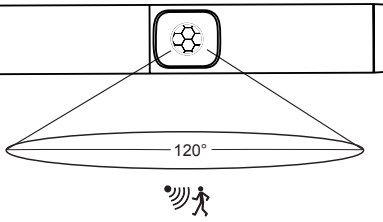

Valon värilämpötila ja himmennys | Färgtemperatur och dimming | Color temperature and dimming | Värvitemperatuur ja hämardamine:

Paina nopeasti vaihtaaksesi värilämpötilaa 3000 / 4000 / 6500 K. Pidä painetuna himmentääksesi (0%-100%).

Tryck kort för att byta färgtemperatur 3000 / 4000 / 6500 K. Håll in för att dimma (0%-100%).

Short press to switch the color temperature 3000 / 4000 / 6500 K. Long press to dim (0%-100%).

Kera kiiresti värvitemperatuuri vahetamiseks 3000 / 4000 / 6500 K. Hoia all, et hämardada (0%-100%).

Valaistuksen tilan säätäminen | Justering av ljusläge Light mode adjustment | Valgusrežiimi reguleerimine:

ON Valo pysyy jatkuvasti päällä
Yötila hämärä- ja liiketunnistimella
Liiketunnistus
OFF Valo pois päältä

ON Ljuset är ständigt på
Nattläge med skymnings- och rörelsedetektering
Rörelsedetektering
OFF Ljuset är avstängt

ON The light stays constantly on
Night mode with dusk and motion detection
Motion detection
OFF The light is off

ON Valgus püsib pidevalt sisse lülitatuna
Öörežiim hämariku- ja liikumisanduriga
Liikumisandur
OFF Valgus on välja lülitatud

Pinta-asennus. Ruuvattava kiinnityslevy magneetilla.
Utanpåliggande montage. Skruvbar monteringsplatta med magnet.
Surface mounting. Screwable mounting plate with magnet.
Pindmiselt paigaldatav. Kruvitav kinnitusplaat magnetiga.