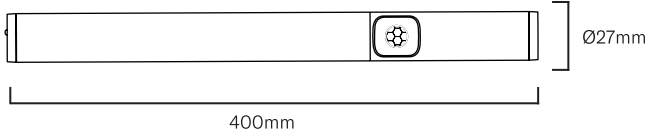

CABIROUND

LADATTAVA KAAPPIVALAISIN | LADDNINGSBAR SKÅPLAMPA | RECHARGEABLE CABINET LIGHT | LAETAV KAPIVALGUSTI

Valon värilämpötila ja himmennys
Färgtemperatur och dimming
Color temperature and dimming
Värvitemperatuur ja hämardamine