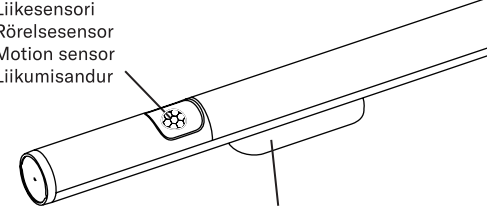

CABIROUND

LADATTAVA KAAPPIVALAISIN | LADDNINGSBAR SKÅPLAMPA | RECHARGEABLE CABINET LIGHT | LAETAV KAPIVALGUSTI

Valon värilämpötila ja himmennys
Färgtemperatur och dimming
Color temperature and dimming
Värvitemperatuur ja hämardamine

3000 / 4000 / 6500 K

Valaistuksen tilan säätäminen
Justering av ljusläge
Light mode adjustment
Valgusrežiimi reguleerimine

USB-C

Liikesensori
Rörelsesensor
Motion sensor
Liikumisandur

Ruuvattava kiinnityslevy magneetilla
Skruvbar monteringsplatta med magnet
Screwable mounting plate with magnet
Kruvitav kinnitusplaat magnetiga

ON Valgus püsib pidevalt sisse lülitatuna
Öörežiim hämariku- ja liikumisanduriga
Liikumisandur
OFF Valgus on välja lülitatud

Pinta-asennus. Ruuvattava kiinnityslevy magneetilla.
Utanpåliggande montage. Skruvbar monteringsplatta med magnet.
Surface mounting. Screwable mounting plate with magnet.
Pindmiselt paigaldatav. Kruvitav kinnitusplaat magnetiga.