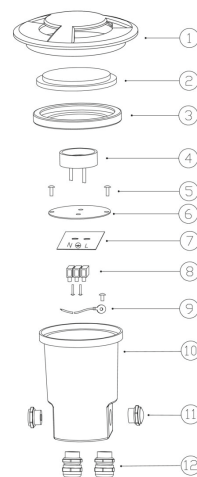

IP65

-O-
3 x 2,5ta
-20 °C

Holm 3Eye

Holm Eye är en infälld terrassarmatur som lyser upp i sidled, lämplig för utomhusbruk på uteplatsen eller vid entrén. Med Holm Eye-armaturerna skapar du effektfulla accenter även inomhus. Armaturen håller att gå på. Dammtät och stänktät stomme. Välj en GU10-lampa med önskad färgtemperatur och ljuskägla.

- Stomme av aluminium, dekorram av rostfritt stål
- Kupa av matt glas.
- Ljusavskärmare av aluminium.
- Kan vidarekopplas 3 x 2,5 mm².
- Skyddsklass IP65.
- IK03.
- LED ljuskälla PAR16 GU10, max 7W, medföljer ej.
- Omgivningstemperatur -20 ... 25 °C, enligt ljuskällans rekommendationer.