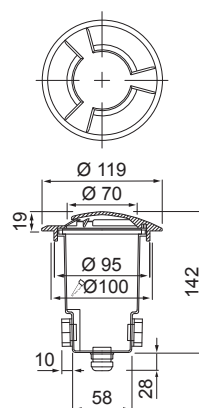

IP65

-O-
3 x 2,5ta
-20 °C

Holm 3Eye

Holm Eye är en infälld terrassarmatur som lyser upp i sidled, lämplig för utomhusbruk på uteplatsen eller vid entrén. Med Holm Eye-armaturerna skapar du effektfulla accenter även inomhus. Armaturen håller att gå på. Dammtät och stänktät stomme. Välj en GU10-lampa med önskad färgtemperatur och ljuskägla.

- Stomme av aluminium, dekorram av rostfritt stål
- Kupa av matt glas.
- Ljusavskärmare av aluminium.
- Kan vidarekopplas 3 x 2,5 mm².
- Skyddsklass IP65.
- IK03.
- LED ljuskälla PAR16 GU10, max 7W, medföljer ej.
- Omgivningstemperatur -20 ... 25 °C, enligt ljuskällans rekommendationer.