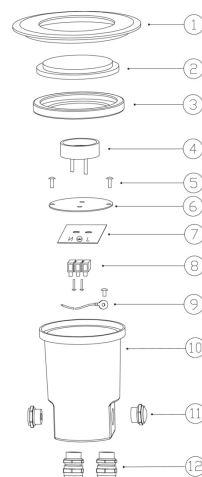

IP65

-O-
3 x 2,5ta
-20 °C

Holm

Holm är en infälld terrassarmatur som passar utomhus på vil-laterrassen eller vid entrén. Med Holm-armaturerna skapar du effektfulla accenter även inomhus. Armaturen håller att gå på. Dammtät och stänktät stomme. Välj en GU10-lampa med önskad färgtemperatur och ljuskägla.

- Stomme av aluminium, dekorram av rostfritt stål
- Kupa av matt glas.
- Kan vidarekopplas 3 x 2,5 mm².
- Skyddsklass IP65.
- IK03.
- LED ljuskälla PAR16 GU10, max 7W, medföljer ej.
- Omgivningstemperatur -20 ... 25 °C, enligt ljuskällans rekommendationer.