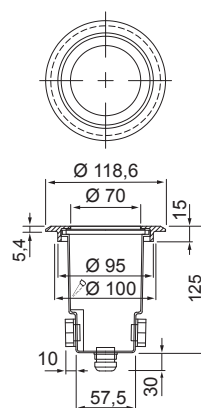

IP65

-O-
3 x 2,5ta
-20 °C

Holm

Holm är en infälld terrassarmatur som passar utomhus på vil-laterrassen eller vid entrén. Med Holm-armaturerna skapar du effektfulla accenter även inomhus. Armaturen håller att gå på. Dammtät och stänktät stomme. Välj en GU10-lampa med önskad färgtemperatur och ljuskägla.

- Stomme av aluminium, dekorram av rostfritt stål
- Kupa av matt glas.
- Kan vidarekopplas 3 x 2,5 mm².
- Skyddsklass IP65.
- IK03.
- LED ljuskälla PAR16 GU10, max 7W, medföljer ej.
- Omgivningstemperatur -20 ... 25 °C, enligt ljuskällans rekommendationer.