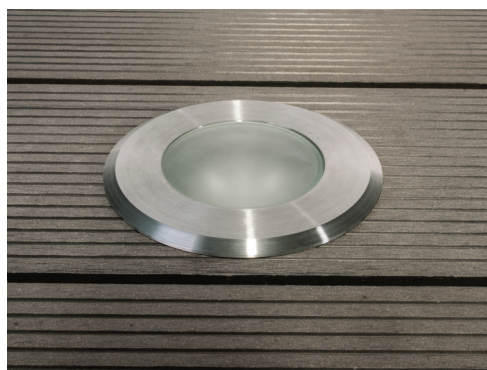

IP65

-O-
3 x 2,5ta
-20 °C

Holm

Holm är en infälld terrassarmatur som passar utomhus på vil-laterrassen eller vid entrén. Med Holm-armaturerna skapar du effektfulla accenter även inomhus. Armaturen håller att gå på. Dammtät och stänktät stomme. Välj en GU10-lampa med önskad färgtemperatur och ljuskägla.

- Stomme av aluminium, dekorram av rostfritt stål
- Kupa av matt glas.
- Kan vidarekopplas 3 x 2,5 mm².
- Skyddsklass IP65.
- IK03.
- LED ljuskälla PAR16 GU10, max 7W, medföljer ej.
- Omgivningstemperatur -20 ... 25 °C, enligt ljuskällans rekommendationer.