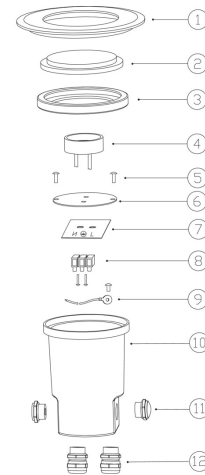

- Runko alumiinia, koristerengas ruostumatonta terästä. Mattalasiakupu.
- Ketjutettavissa 3 x 2,5 mm<sup>2</sup>.
- Kotelointiluokka IP65.
- IK03.
- Led-lamppu PAR16 GU10, maks. 7W, ei sisälly pakkaukseen.
- Käyttöympäristön lämpötila -20 ... 25 °C lampussuosituksen mukaan.