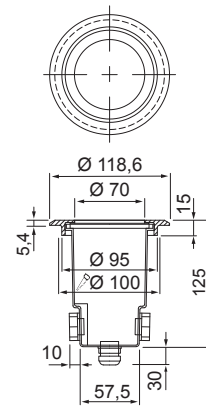

- Runko alumiinia, koristerengas ruostumatonta terästä. Mattalasiakupu.
- Ketjutettavissa 3 x 2,5 mm<sup>2</sup>.
- Kotelointiluokka IP65.
- IK03.
- Led-lamppu PAR16 GU10, maks. 7W, ei sisälly pakkaukseen.
- Käyttöympäristön lämpötila -20 ... 25 °C lampussuosituksen mukaan.