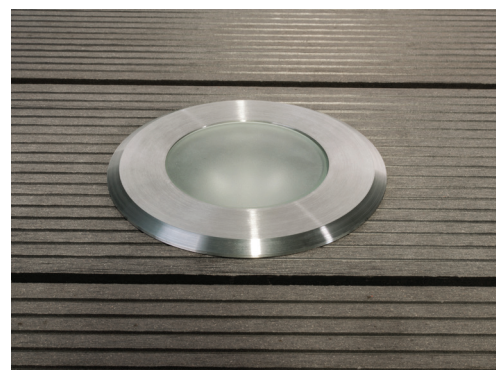

## Holm

Upotettava Holm-terassivalaisin sopii ulkokäyttöön kotien terasseille tai sisäänkäynnin yhteyteen. Holm-valaisimilla luot näyttäviä korostuksia myös sisätiloissa. Valaisin kestää päältä kävelyä. Pölytiivis ja roiskevesitiivis runko. Valitse valaisimeen GU10-kantainen lamppu haluamallasi värilämpötilalla ja valokeilalla.

- Runko alumiinia, koristerengas ruostumatonta terästä. Mattalasiakupu.
- Ketjutettavissa 3 x 2,5 mm<sup>2</sup>.
- Kotelointiluokka IP65.
- IK03.
- Led-lamppu PAR16 GU10, maks. 7W, ei sisälly pakkaukseen.
- Käyttöympäristön lämpötila -20 ... 25 °C lampussuosituksen mukaan.