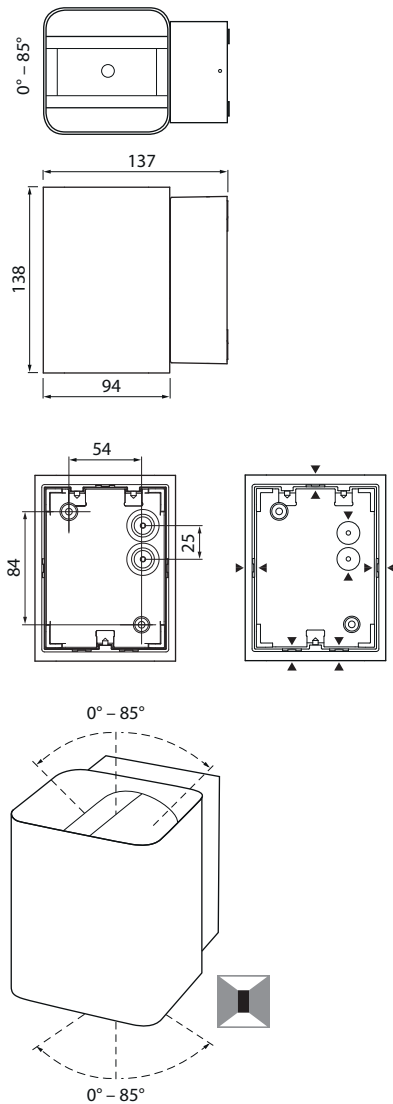

NÄSBY DOUBLE

SEINÄVALAISIN | VÄGGARMATUR | SEINAVALGUSTI | WALL LUMINAIRE

Tämä tuote sisältää energialuokan F valonlähteen.
This product contains a light source of energy class F.**FI**

Tämä tuote sisältää energiatehokkuusluokan F valonlähteen.