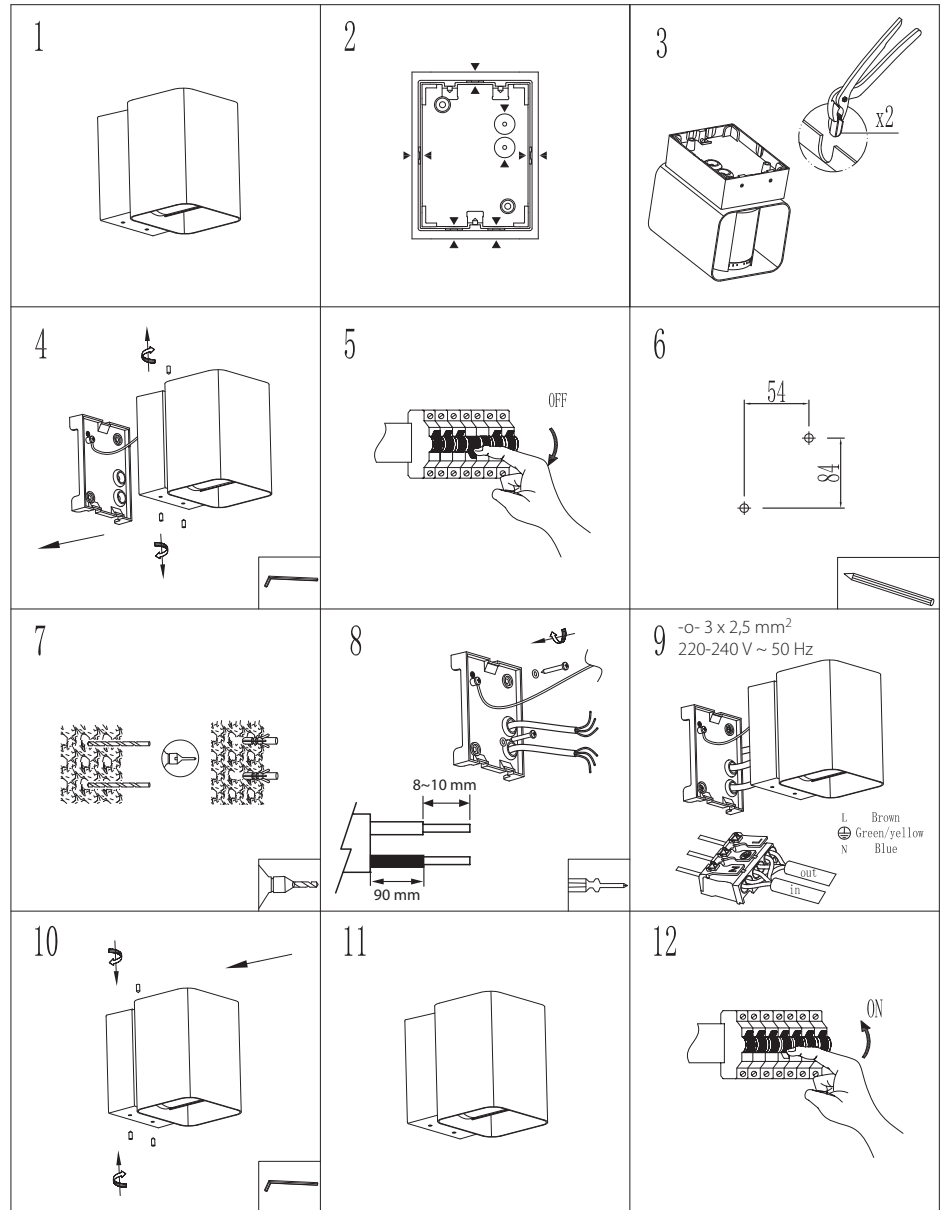

NÄSBY DOUBLE

SEINÄVALAISIN | VÄGGARMATUR | SEINAVALGUSTI | WALL LUMINAIRE

Tämä tuote sisältää energialuokan F valonlähteen.
This product contains a light source of energy class F.**FI**

Tämä tuote sisältää energiatehokkuusluokan F valonlähteen.

Valaisimen saa asentaa vain sähköalan ammattilainen. Käytä ainoastaan syöttöjännitettä ja taajuutta joka on merkitty valaisimeen/liitäntälaitteeseen. Kytke virta pois päältä ennen asennusta tai huoltoa. Tämä asennusohje on säilytettävä ja sen on oltava käytössä asennuksessa ja huollossa. Tämän valaisimen valonlähde ei ole vaihdettavissa. Kun valonlähde rikkoutuu, koko valaisin on poistettava käytöstä.