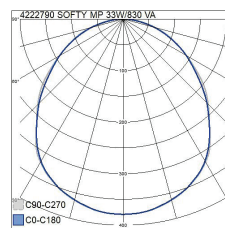

- Stomme av stål.
- Kupor av akryl (AC). Mikroprismakupa (MP) i mitten och opalkupor (O) på sidorna.
- Vit, RAL 9016.
- Skyddsklass I.
- Infälld montering eller ytmontering.
- Kan vidarekopplas 3/5 x 2,5 mm².
- Monteringshöjd 2–4 m.
- Fast LED 33–49 W/3200–4300 lm.
- Färgtemperaturer 3000 K och 4000 K. CRI > 80 / Ra > 80.
- MacAdam 3 SDCM.
- IP20.
- On/off- och Dali-2-modeller i standardsortimentet.
- Omgivningstemperatur 0 ... 25 °C.
- Livslängd L70 100 000 h (Ta25°C).
- Livslängd L80 65 000 h (Ta25°C).
- Strömkällans livslängd 100 000 h.
- WH = vit, DA2 = Dali-2.
- Tillbehör: Ram för ytmontering (4222798) och ram för infälld monterings (4297811).
- Finns även med Casambi- och Switch Dim-styrning efter projektets behov. På beställning CRI > 90. Färgtemperaturer alternativt 2700 K, 5700 K och 6500 K samt Tunable White. Finns även med olika slags anslutningskablar.