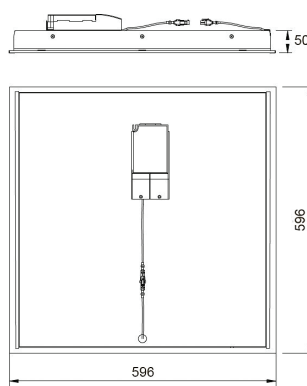

- Stomme av stål.
- Kupor av akryl (AC). Mikroprismakupa (MP) i mitten och opalkupor (O) på sidorna.
- Vit, RAL 9016.
- Skyddsklass I.
- Infälld montering eller ytmontering.
- Kan vidarekopplas 3/5 x 2,5 mm².
- Monteringshöjd 2–4 m.
- Fast LED 33–49 W/3200–4300 lm.
- Färgtemperaturer 3000 K och 4000 K. CRI > 80 / Ra > 80.
- MacAdam 3 SDCM.
- IP20.
- On/off- och Dali-2-modeller i standardsortimentet.
- Omgivningstemperatur 0 ... 25 °C.
- Livslängd L70 100 000 h (Ta25°C).
- Livslängd L80 65 000 h (Ta25°C).
- Strömkällans livslängd 100 000 h.
- WH = vit, DA2 = Dali-2.
- Tillbehör: Ram för ytmontering (4222798) och ram för infälld monterings (4297811).
- Finns även med Casambi- och Switch Dim-styrning efter projektets behov. På beställning CRI > 90. Färgtemperaturer alternativt 2700 K, 5700 K och 6500 K samt Tunable White. Finns även med olika slags anslutningskablar.