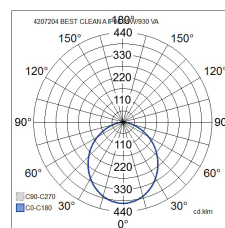

- Stomme av stål, kupa av opalglas (GLO).
- Vit RAL 9003.
- Skyddsklass I.
- Infälld montering i tak med T-list.
- Kan vidarekopplas 3/5 x 2,5 mm<sup>2</sup>.
- Monteringshöjd 2–4 m.
- Fast LED 39–54 W / 4900–6600 lm.
- Färgtemperaturer 3000 K och 4000 K. CRI > 90 / Ra > 90.
- MacAdam 3 SDCM.
- IP65.
- On/off- och Dali-2-modeller i standarsortimentet.
- Omgivningstemperatur 0 ... 25 °C.
- Livslängd L80 100 000 h (Ta25°C).
- Strömkällans livslängd 100 000 h. Tc < 65 °C.
- Tillbehör: glaslyftare.
- DA = Dali-2.
- Mikroprismaversioner, ytmonterade modeller och nödljusmodeller, 1–10 V-lösningar och versioner med tryckknappsstyrning kan beställas efter projektets behov. Finns även i 600 x 1200 mm och 300 x 1500 mm. Kan beställas i CRI > 80-version. Färgtemperaturer alternativt 2700 K, 5700 K och 6500 K samt Tunable White. Armaturerna har olika tillbehör för ytmontering och montering i dold list. Det är även möjligt att få en version med glaskupa och reflektorgaller.