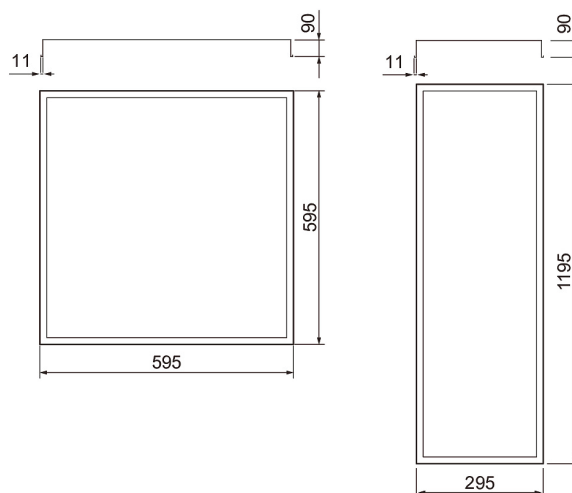

- Stomme av stål, kupa av opalglas (GLO).
- Vit RAL 9003.
- Skyddsklass I.
- Infälld montering i tak med T-list.
- Kan vidarekopplas 3/5 x 2,5 mm<sup>2</sup>.
- Monteringshöjd 2–4 m.
- Fast LED 39–54 W / 4900–6600 lm.
- Färgtemperaturer 3000 K och 4000 K. CRI > 90 / Ra > 90.
- MacAdam 3 SDCM.
- IP65.
- On/off- och Dali-2-modeller i standarsortimentet.
- Omgivningstemperatur 0 ... 25 °C.
- Livslängd L80 100 000 h (Ta25°C).
- Strömkällans livslängd 100 000 h. Tc < 65 °C.
- Tillbehör: glaslyftare.
- DA = Dali-2.
- Mikroprismaversioner, ytmonterade modeller och nödljusmodeller, 1–10 V-lösningar och versioner med tryckknappsstyrning kan beställas efter projektets behov. Finns även i 600 x 1200 mm och 300 x 1500 mm. Kan beställas i CRI > 80-version. Färgtemperaturer alternativt 2700 K, 5700 K och 6500 K samt Tunable White. Armaturerna har olika tillbehör för ytmontering och montering i dold list. Det är även möjligt att få en version med glaskupa och reflektorgaller.