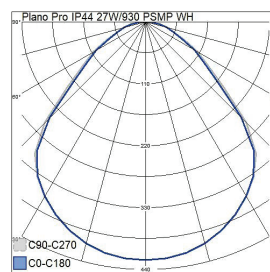

- Ram av aluminium, stomme av stål, kupa av polystyrene (PSMP) och linser av akryl.
- Vit, RAL 9016.
- Armaturens skyddsklass III.
- Förkopplingsdonets skyddsklass II.
- Montering i undertak med T-profil, infälld montering eller ytmontering med tillbehör.
- Lämplig för vidarekoppling: on/off och Dali-2 max 5 x 2,5 mm<sup>2</sup>, Casambi och ActiveAhead 3 x 2,5 mm<sup>2</sup>, Dim 3 x 1,5 mm<sup>2</sup>.
- Färgtemperaturer 3000 K, 4000 K och Tunable White 2700–6000 K. CRI > 90 / Ra > 90.
- MacAdam 3 SDCM.
- IP44. ActiveAhead-modeller IP20.
- IK02.
- On/off: 27 W 3500 lm / 35 W 4500 lm.
- Dim: 31 W 4000 lm.
- Dali-2, Casambi och ActiveAhead: 27 W 3500 lm / 35 W 4500 lm / 45 W 5800 lm.
- Dali DT8 35 W 4300 lm.
- Casambi TW 35 W 4300 lm.
- On/off, Dim (bakkantsstyrning), Dali-2 med tryckknapp (230V) och CLO-funktioner, Casambi (Bluetooth mesh), ActiveAhead (självlärande trådlös ljusstyrning) och TW med Dali DT8- eller Casambi-styrning.
- On/off och Casambi-serierna finns även med 3-meters Europlug-kabel HO3VVH2-F 2 x 0,75 mm<sup>2</sup>.
- Dali-2-certifierade styrenheter rekommenderas.
- Maximalt antal led driftdon som ska anslutas till en tryckknapp är 60. Längden på kabeln mellan strömbrytaren och armaturen är max. 10 meter.
- Omgivningstemperatur 0 ... 25 °C.
- Livslängd L70B50 > 100 000 h (Ta25°C).
- Livslängd L80B10 100 000 h (Ta25°C).
- Livslängd L90B10 80 000 h (Ta25°C).