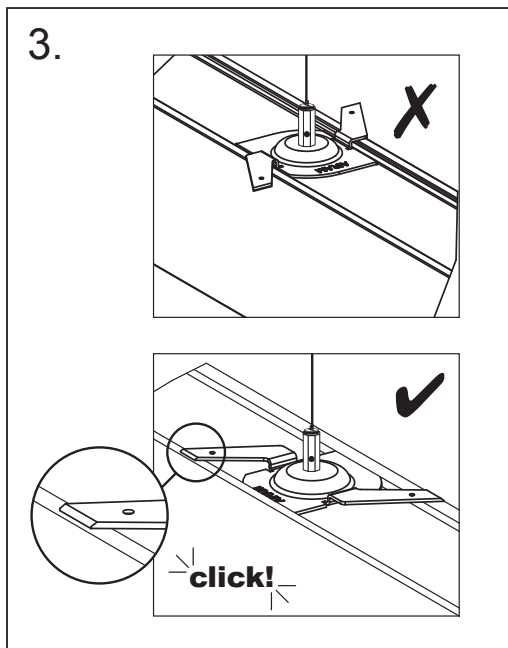

Vario D/I

IP20   5 x 0,75 DALI-2

PF≥0.9  

Pinta- / ripustusvalaisin | Påputs-/pendelarmatur | Surface mnt./susten. luminaire

Kytettävä erillisessä rasiassa. / Inkoppling via separat dosa. / Connection in a separate terminal box.