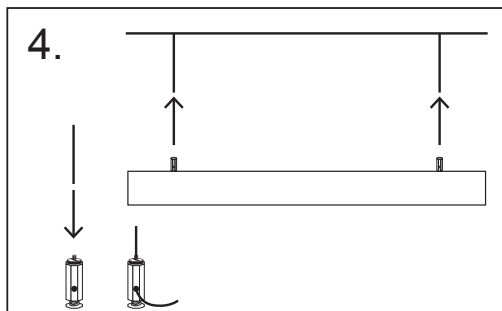

Vario D/I

IP20   5 x 0,75 DALI-2

PF≥0.9  

Pinta- / ripustusvalaisin | Påputs-/pendelarmatur | Surface mnt./susten. luminaire

Kytettävä erillisessä rasiassa. / Inkoppling via separat dosa. / Connection in a separate terminal box.