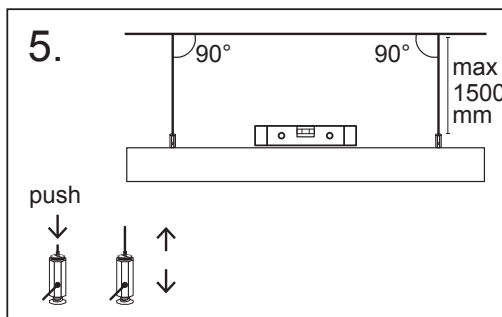

Vario D/I

IP20   5 x 0,75 DALI-2

PF≥0.9  

Pinta- / ripustusvalaisin | Påputs-/pendelarmatur | Surface mnt./susten. luminaire

Kytettävä erillisessä rasiassa. / Inkoppling via separat dosa. / Connection in a separate terminal box.