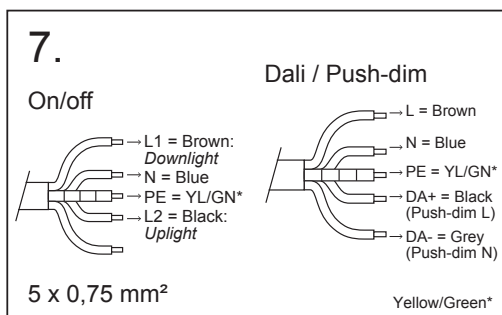

Vario D/I

IP20   5 x 0,75 DALI-2

PF≥0.9  

Pinta- / ripustusvalaisin | Påputs-/pendelarmatur | Surface mnt./susten. luminaire

Kytettävä erillisessä rasiassa. / Inkoppling via separat dosa. / Connection in a separate terminal box.