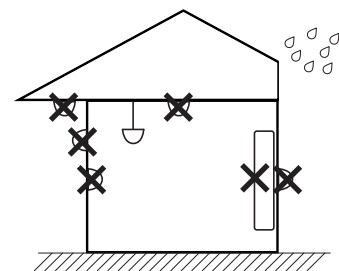

Vario D/I

IP20   5 x 0,75 DALI-2

PF≥0.9  

Pinta- / ripustusvalaisin | Påputs-/pendelarmatur | Surface mnt./susten. luminaire

Kytettävä erillisessä rasiassa. / Inkoppling via separat dosa. / Connection in a separate terminal box.

FI Tämä tuote sisältää energiatehokkuusluokan B valonlähteen.

Valaisimen saa asentaa vain sähköalan ammattilainen. Käytä ainoastaan syöttöjännitettä ja taajuutta joka on merkitty valaisimeen/liitäntälaitteeseen. Kytke virta pois päältä ennen asennusta tai huoltoa. Tämä asennusohje on säilytettävä ja sen on oltava käytössä asennuksessa ja huollossa. Tämän valaisimen valonlähteen saa vaihtaa ainoastaan valmistaja tai hänen valtuuttamansa henkilö tai vastaava riittävän pätevä henkilö.