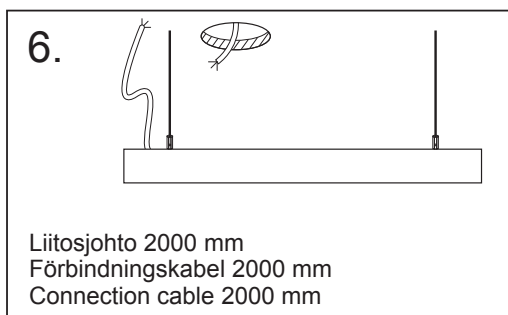

Vario D/I

IP20   5 x 0,75 DALI-2

PF≥0.9  

Pinta- / ripustusvalaisin | Påputs-/pendelarmatur | Surface mnt./susten. luminaire

Kytettävä erillisessä rasiassa. / Inkoppling via separat dosa. / Connection in a separate terminal box.