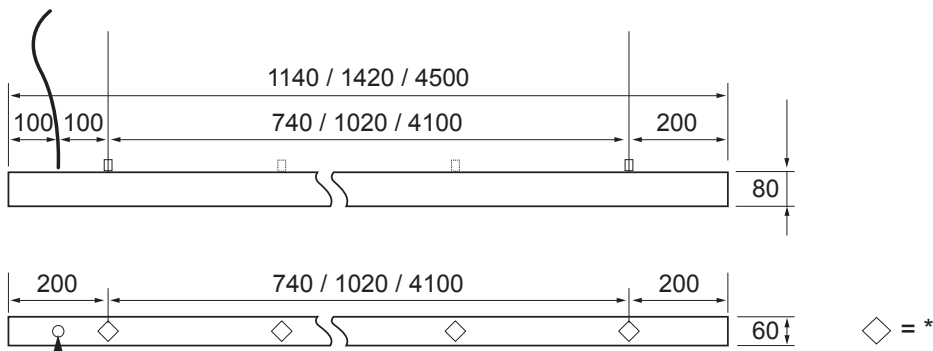

Vario D/I

IP20   5 x 0,75 DALI-2

PF≥0.9  

Pinta- / ripustusvalaisin | Påputs-/pendelarmatur | Surface mnt./susten. luminaire

Kytettävä erillisessä rasiassa. / Inkoppling via separat dosa. / Connection in a separate terminal box.