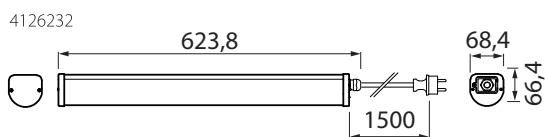

TUBE II

IP65   CE 

YLEISVALAISIN | ALLMÄNBELYSNING | ÜLDVALGUSTI | UNIVERSAL LUMINAIRE

220–240 V ~ 50/60 Hz
3 x 1,0 mm²

Kytke virta pois päältä ennen asennusta tai huoltoa. Huollon saa suorittaa vain valtuutettu sähköasentaja. Tämä asennusohje on säilytettävä ja sen on oltava käytössä asennuksessa ja huollossa. Liitäntäjohtoa ei voi vaihtaa eikä korjata. Mikäli johto vaurioituu, on valaisin hävitettävä ja toimitettava keräyspisteeseen. Käytä vain alkuperäisiä varaosia. Valaisimen valonlähde ei ole käyttäjän vaihdettavissa. Vaihda tilalle uusi valaisin, jos valonlähde rikkoutuu.