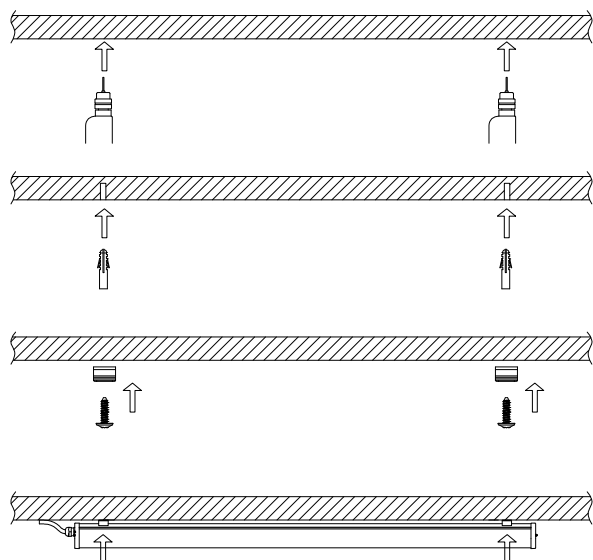

TUBE II

IP65   CE 

YLEISVALAISIN | ALLMÄNBELYSNING | ÜLDVALGUSTI | UNIVERSAL LUMINAIRE

220–240 V ~ 50/60 Hz
3 x 1,0 mm²

Kytke virta pois päältä ennen asennusta tai huoltoa. Huollon saa suorittaa vain valtuutettu sähköasentaja. Tämä asennusohje on säilytettävä ja sen on oltava käytössä asennuksessa ja huollossa. Liitäntäjohtoa ei voi vaihtaa eikä korjata. Mikäli johto vaurioituu, on valaisin hävitettävä ja toimitettava keräyspisteeseen. Käytä vain alkuperäisiä varaosia. Valaisimen valonlähde ei ole käyttäjän vaihdettavissa. Vaihda tilalle uusi valaisin, jos valonlähde rikkoutuu.

Switch off the current before installation or service. The maintaining should be done only by a qualified electrician. This mounting instruction must be kept available during installation and for future maintenance. The external flexible cable or cord of this luminaire cannot be replaced: if the cord is damaged, the luminaire shall be destroyed. Use only original parts to substitute. This luminaire is with non-user replaceable light source. Please replace a whole new fixture if the light source is broken.