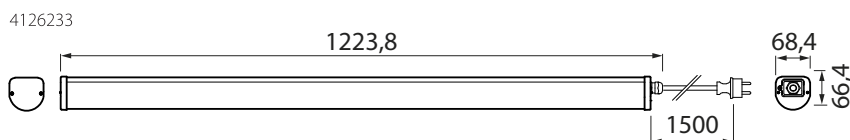

TUBE II

IP65   CE 

YLEISVALAISIN | ALLMÄNBELYSNING | ÜLDVALGUSTI | UNIVERSAL LUMINAIRE

220–240 V ~ 50/60 Hz
3 x 1,0 mm²

Kytke virta pois päältä ennen asennusta tai huoltoa. Huollon saa suorittaa vain valtuutettu sähköasentaja. Tämä asennusohje on säilytettävä ja sen on oltava käytössä asennuksessa ja huollossa. Liitäntäjohtoa ei voi vaihtaa eikä korjata. Mikäli johto vaurioituu, on valaisin hävitettävä ja toimitettava keräyspisteeseen. Käytä vain alkuperäisiä varaosia. Valaisimen valonlähde ei ole käyttäjän vaihdettavissa. Vaihda tilalle uusi valaisin, jos valonlähde rikkoutuu.