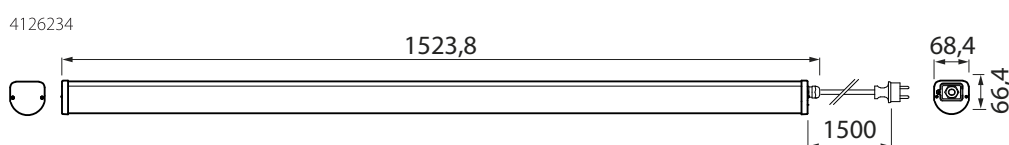

TUBE II

IP65   CE 

YLEISVALAISIN | ALLMÄNBELYSNING | ÜLDVALGUSTI | UNIVERSAL LUMINAIRE

220–240 V ~ 50/60 Hz
3 x 1,0 mm²

Kytke virta pois päältä ennen asennusta tai huoltoa. Huollon saa suorittaa vain valtuutettu sähköasentaja. Tämä asennusohje on säilytettävä ja sen on oltava käytössä asennuksessa ja huollossa. Liitäntäjohtoa ei voi vaihtaa eikä korjata. Mikäli johto vaurioituu, on valaisin hävitettävä ja toimitettava keräyspisteeseen. Käytä vain alkuperäisiä varaosia. Valaisimen valonlähde ei ole käyttäjän vaihdettavissa. Vaihda tilalle uusi valaisin, jos valonlähde rikkoutuu.