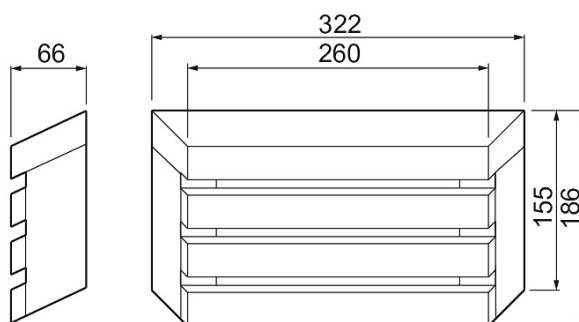

Saunaled H

Saunaled H (horizontal) är en elegant bastuarmatur med fast AC-LED. Armaturens träskärm är tillverkad i Finland av högklassig inhemsk klibbal. Armaturen är dimbar, så du kan justera ljusmängden efter situationen. Den damm- och vattentäta armaturen kan ytmonteras eller monteras infälld i väggen. Vi rekommenderar att du ytbehandlar trädelarna med träskyddsmedel före användning. Du kan också lackera trädelarna individuellt så att de passar inredningen i din bastu.

- Stomme av aluminium, kupa av plast (PC), ram av obehandlad klibbal.
- Färg obehandlad klibbal.
- Utanpåliggande och infällt montage.
- Skruvplintar 3 x 2,5 mm².
- Monteringshöjd max. 1 m.
- Färgtemperatur 2700 K.
- Färgåtergivningsindex 80–89. CRI > 80 / Ra > 80.
- Kapslingsklass IP65.
- Fast AC LED 8 W 500 lm.
- Dimbar.
- Omgivningstemperatur 5 ... 60 °C.
- Livslängd L70B50 15 000 h.
- Vi rekommenderar att behandla träramen med träskyddsmedel.
- TRL = klibbal