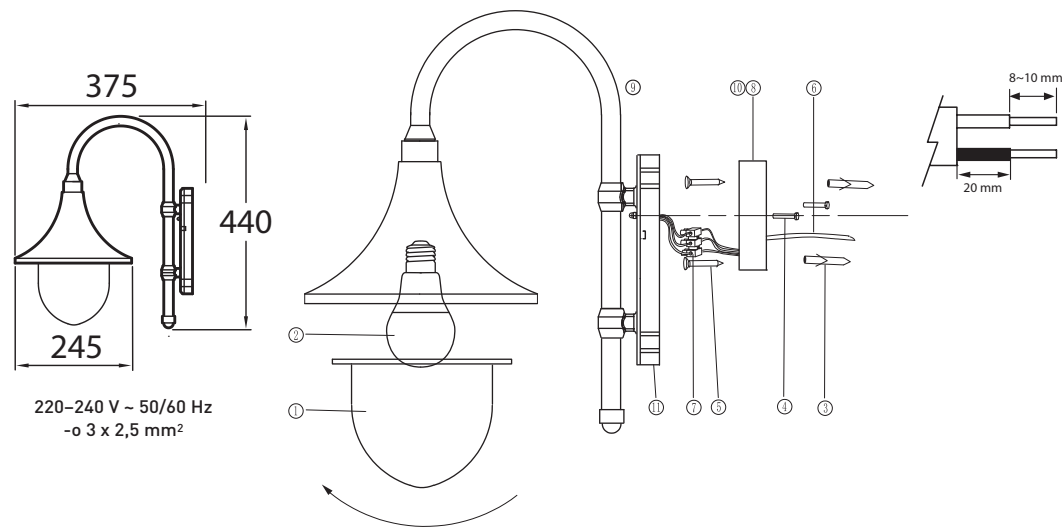

KARTANO TR-U

IP44 -0 CE 

SEINÄVALAISIN | VÄGGARMATUR | SEINAVALGUSTI | WALL LUMINAIRE

Valaisimen saa asentaa vain sähköalan ammattilainen. Käytä ainoastaan valonlähdettä ja tehoa joka valaisimeen on merkitty. Kytke virta pois päältä ennen asennusta tai huoltoa. Tämä asennusohje on säilytettävä ja sen on oltava käytössä asennuksessa ja huollossa.