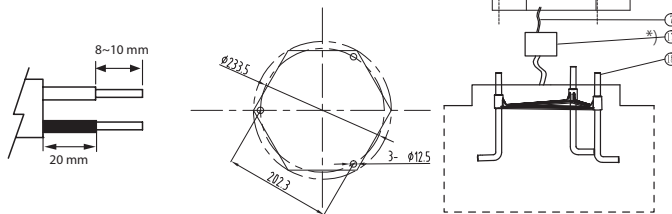

*) 17

Ei sisälly pakkaukseen. Toimitetaan asennusvalmiiksi johdotettuna pylvään alaosaan ilman kytkentäkotelo.

Ingår ej i förpackning. Levereras monteringsklar med kabel nedtill vid basen utan av kopplingsdosa.

Ei ole pakendis kaasas. Tarnitakse paigaldusvalmis juhtmestusega posti alaosas ilma klemmikarbita.

Not included. Bollards are installation-ready, and supplied with wiring at the bottom of the luminaire without junction box.

Valaisimen saa asentaa vain sähköalan ammattilainen. Käytä ainoastaan valonlähdetä ja tehoa joka valaisimeen on merkitty. Kytke virta pois päältä ennen asennusta tai huoltoa. Tämä asennusohje on säilytettävä ja sen on oltava käytössä asennuksessa ja huollossa.

Armaturen får endast installeras av en fackman. Använd endast ljuskälla och effekt som är märkta på armaturen. Bryt av strömmen före installation eller service. Denna monteringsanvisning bör sparas och finnas tillgänglig vid installation eller framtida service.

Valgustit tohib paigaldada vaid eriväljaõppega isik. Kasuta ainult valgustile märgitud valgusallikat ja võimsust. Lülita enne paigaldust ja hooldust vool välja. Käesolevat juhendit tuleb säilitada ning järgida paigaldamisel ja hooldusel.

Only a professional electrician is allowed to do the installation. Use only light sources and rated wattages as marked in the luminaire. Switch off the current before installation or service. This mounting instruction must be kept available during installation and for future maintenance.

Saadavana lisäksi erillinen kiinnitysalka 60 mm valmiiseen betonijalkaan.

Separat 60 mm fot avsedd för en färdig betongplint.

Saadaval on ka eraldi kinnitusalg 60 mm valmis betoonjalandile.

A fitting stand is available for the bollard luminaires to be fitted to a concrete stand Ø 60 mm.

KARTANO PKK-2-U

VÄRI FÄRG COLOR	SIS. LAMPUN INKL. LAMPA INCL. LAMP	VALONLÄHDE LJUSKÄLLÄ LIGHTSOURCE	M-ERÄ FRP PCS	SNRO NR NO.	KOODI KOD CODE	E-NR	GTIN / EAN
musta / svart / black	ei / nej / no	E27 max 2x100W	1	4116402	A1KABK	7747772	6435200205971
valkoinen / vit / white	ei / nej / no	E27 max 2x100W	1	4116401	A1KAAL	7747775	6435200205995

MAATUKISOVITE / MARKSTÖDSINLÄGG / MOUNTING TUBE

MTS-1N	teräs / stål / steel	putki / rör / tube Ø60, P300	1	4116129	A1KCAY	7747555	64352000192523

AIRAM

Valmistaja | Tillverkare | Tootja | Manufacturer:
Airam Electric Oy Ab, PL 175, FI-04201 Kerava, www.airam.fi