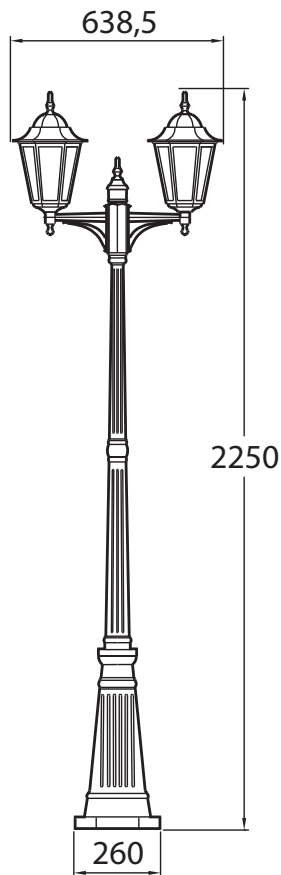

## KARTANO PKK-2-U

IP44 -0- CE

PYLVÄSVALAISIN | STOLPARMATUR | MASTIVALGUSTI | POLE LUMINAIRE

220-240V ~ 50/60 Hz  
E27 max 100 W

\*) 17

Ei sisälly pakkaukseen. Toimitetaan asennusvalmiiksi johdotettuna pylvään alaosaan ilman kytkentäkotelo.