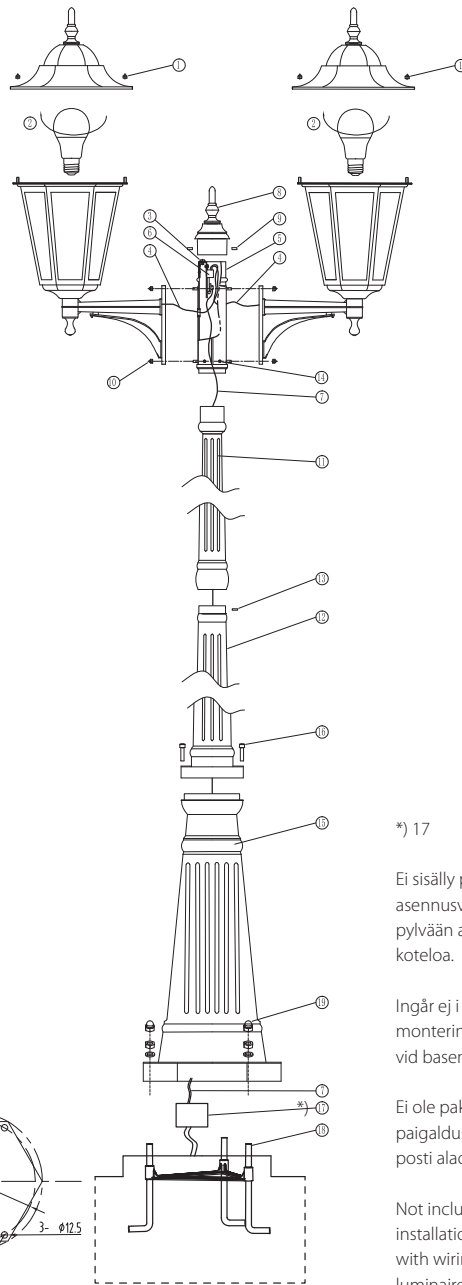

## KARTANO PKK-2-U

IP44 -0- CE

PYLVÄSVALAISIN | STOLPARMATUR | MASTIVALGUSTI | POLE LUMINAIRE

220-240V ~ 50/60 Hz  
E27 max 100 W

\*) 17

Ei sisälly pakkaukseen. Toimitetaan asennusvalmiiksi johdotettuna pylvään alaosaan ilman kytkentäkotelo.

Ingår ej i förpackning. Levereras monteringsklar med kabel nedtill vid basen utan av kopplingsdosa.

Ei ole pakendis kaasas. Tarnitakse paigaldusvalmis juhtmestusega posti alaosas ilma klemmikarbita.

Not included. Bollards are installation-ready, and supplied with wiring at the bottom of the luminaire without junction box.